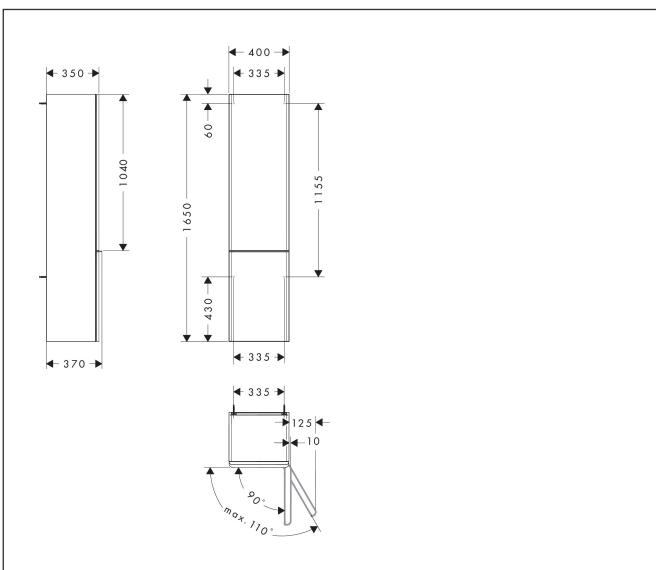

Merk	hansgrohe
Artikelnaam	Xelu Q hoge kast Diamond Matt Grey 400/350, scharnier rechts, Oppervlak greep:
Art.nr.	54140670
Oppervlakte	Oppervlak meubel: Diamond Matt Grey, Oppervlak handvat: mat zwart
Netto prijs	766,23 EUR

Product foto

Kenmerken

- bestaat uit: hoge kast, glazen planchetten
- materiaal behuizing: vezelplaat van gemiddelde dichtheid (MDF)
- oppervlaktemateriaal behuizing: thermofolie
- materiaal voorzijde: vezelplaat van gemiddelde dichtheid (MDF)
- oppervlaktemateriaal voorzijde: thermofolie
- MoistureProof: duurzaam materiaal dat lang mooi blijft
- SmoothSurface: glad en egaal voor een geweldig gevoel
- AntiFingerprint: oplossing tegen vingerafdrukken
- met greepstang
- materiaal grepen: aluminium
- oppervlaktemateriaal grepen: poedercoating
- type opening: deur
- 2 deuren
- deurscharnier: rechts
- SoftClose, voor zacht sluiten
- open via PushOpen-functie
- met 3 verstelbare glazen planchetten
- montagevoorwaarde: voorgemonteerd
- met bevestigingsmateriaal

Maat tekeningen

Technologie

Certificaat

Merk hansgrohe
 Artikelnaam **Xelu Q** hoge kast Diamond Matt Grey 400/350, scharnier rechts, Oppervlak greep:
 Art.nr. 54140670
 Oppervlakte Oppervlak meubel: Diamond Matt Grey, Oppervlak handvat: mat zwart
 Netto prijs 766,23 EUR

Explosietekening voor bouwjaar: >06/23

Merk hansgrohe
 Artikelnaam **Xelu Q** hoge kast Diamond Matt Grey 400/350, scharnier rechts, Oppervlak greep:
 Art.nr. 54140670
 Oppervlakte Oppervlak meubel: Diamond Matt Grey, Oppervlak handvat: mat zwart
 Netto prijs 766,23 EUR