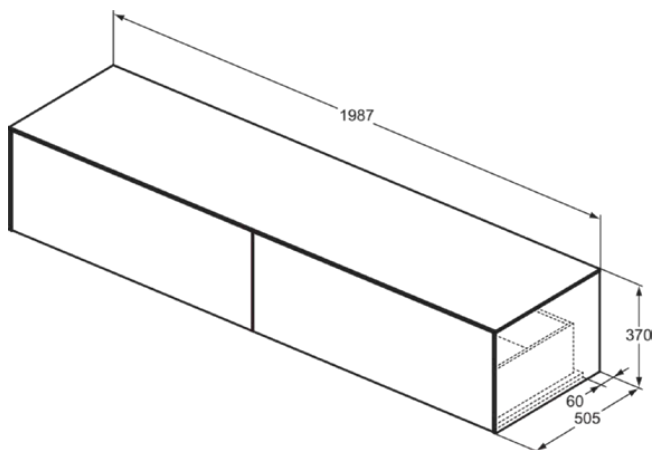

CONCA

T4316Y3

CONCA | Wastafelmeubel 1987x505x370 mm in matt sunset afwerking, 2 laden | Greeploos, Volledige extractielade, Push-to-open, Softclose, Voorgemonteerd, Duurzaam geproduceerd hout

Afbeelding & technische tekening

Algemene informatie

Productcategorie:	Meubels
Producttype:	Wastafelmeubel
Merk:	Ideal Standard
Collectie:	CONCA
Ontwerper:	Palomba Serafini Associati
Colour:	Y3 - Matt Sunset
Afwerking van het oppervlak:	matt
Hoogte (mm):	370
Breedte (mm):	1987
Lengte / sprong (mm):	505
Bevestigingswijze:	Bevestigingsset
Nettogewicht (kg):	69.00
EAN-code:	8014140463696

Kenmerken

	Greeploos		Volledige extractielade
	Push-to-open		Softclose
	Voorgemonteerd		Duurzaam geproduceerd hout

Downloads

- [Installation Guide](#)
- [Spare Parts List](#)

Product specificaties

Sluitingsmechanisme:	Softclosing
Kleurcode:	Y3
Kleuromschrijving:	matt sunset
Hoekmodel:	Nee
Volledige extractielade:	Yes
Gre(e)p(en):	Greeploos
Verstelbare montagevoeten:	Nee
Materiaal:	Hout
Materiaalkwaliteit lichaam:	3-laags spaanplaat met hoge dichtheid
Materiaalkwaliteit afdekblad:	MDF gelakt
Aantal deuren (totaal):	0
Aantal deuren (links openend):	0
Aantal deuren (rechts openend):	0
Aantal laden (totaal):	2
Aantal externe laden:	2
Aantal interne laden:	0
Aantal open vakken:	0

CONCA

T4316Y3

CONCA | Wastafelmeubel 1987x505x370 mm in matt sunset afwerking, 2 laden | Greeploos, Volledige extractielade, Push-to-open, Softclose, Voorgemonteerd, Duurzaam geproduceerd hout

Product specificaties