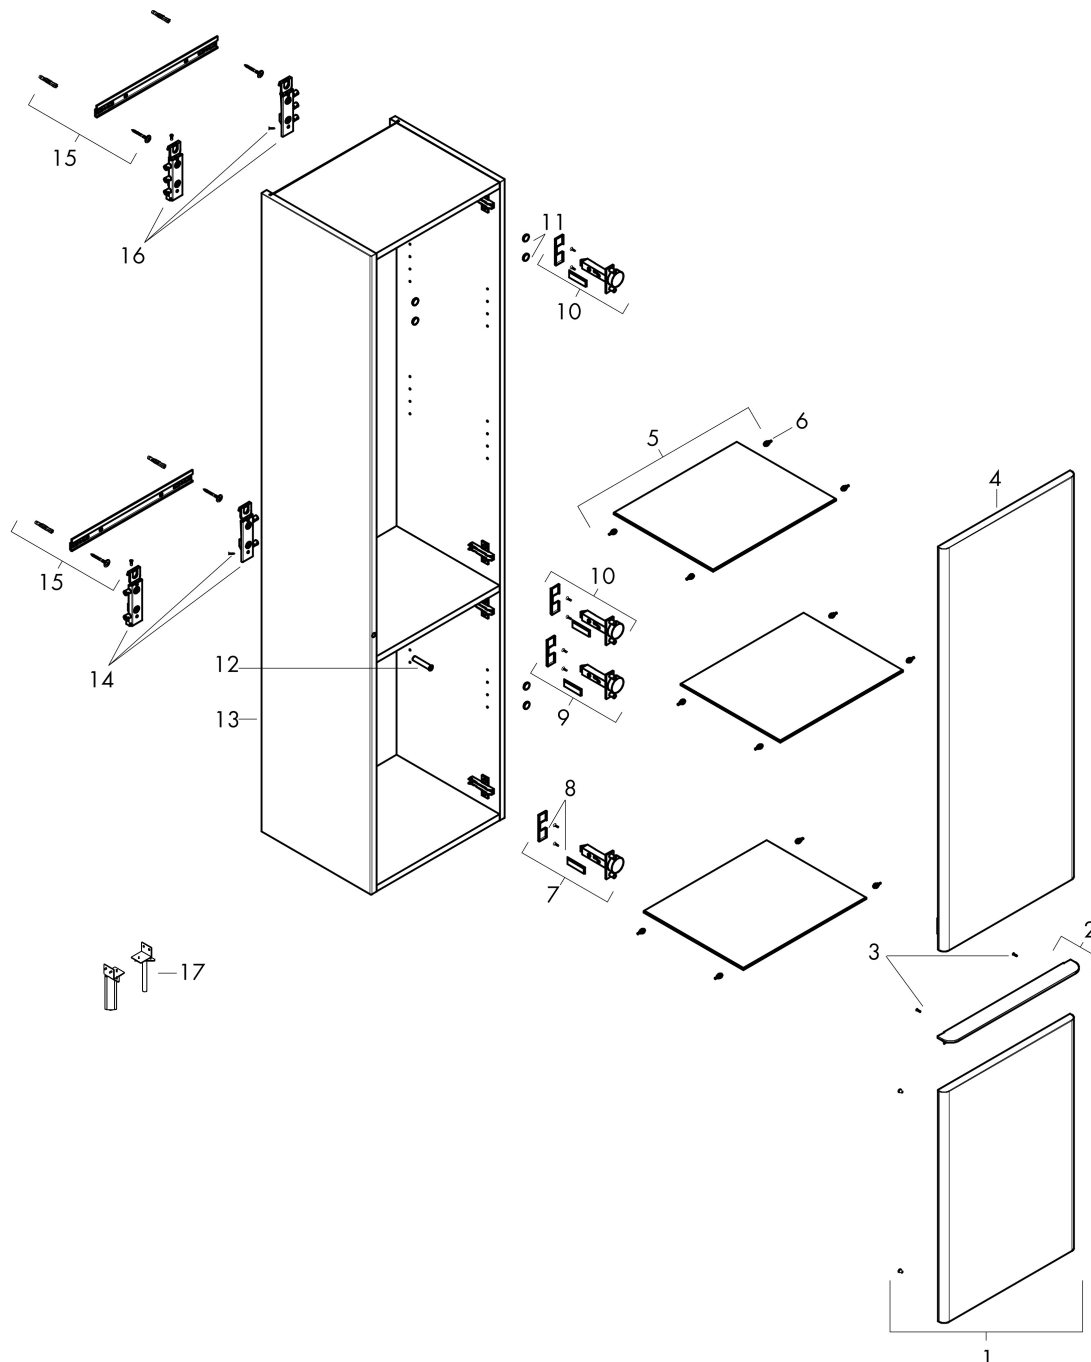

Merk	hansgrohe
Artikelnaam	Xelu Q hoge kast Diamond Matt Grey 400/350, scharnier rechts, Oppervlak greep:
Art.nr.	54140700
Oppervlakte	Oppervlak meubel: Diamond Matt Grey, Oppervlak handvat: mat wit
Netto prijs	766,23 EUR

Product foto

Kenmerken

- bestaat uit: hoge kast, glazen planchetten
- materiaal behuizing: vezelplaat van gemiddelde dichtheid (MDF)
- oppervlaktemateriaal behuizing: thermofolie
- materiaal voorzijde: vezelplaat van gemiddelde dichtheid (MDF)
- oppervlaktemateriaal voorzijde: thermofolie
- MoistureProof: duurzaam materiaal dat lang mooi blijft
- SmoothSurface: glad en egaal voor een geweldig gevoel
- AntiFingerprint: oplossing tegen vingerafdrukken
- met greepstang
- materiaal grepen: aluminium
- oppervlaktemateriaal grepen: poedercoating
- type opening: deur
- 2 deuren
- deurscharnier: rechts
- SoftClose, voor zacht sluiten
- open via PushOpen-functie
- met 3 verstelbare glazen planchetten
- montagevoorwaarde: voorgemonteerd
- met bevestigingsmateriaal

Maat tekeningen

Technologie

Certificaat

Merk hansgrohe
 Artikelnaam **Xelu Q** hoge kast Diamond Matt Grey 400/350, scharnier rechts, Oppervlak greep:
 Art.nr. 54140700
 Oppervlakte Oppervlak meubel: Diamond Matt Grey, Oppervlak handvat: mat wit
 Netto prijs 766,23 EUR

Explosietekening voor bouwjaar: >06/23

Merk hansgrohe
 Artikelnaam **Xelu Q** hoge kast Diamond Matt Grey 400/350, scharnier rechts, Oppervlak greep:
 Art.nr. 54140700
 Oppervlakte Oppervlak meubel: Diamond Matt Grey, Oppervlak handvat: mat wit
 Netto prijs 766,23 EUR