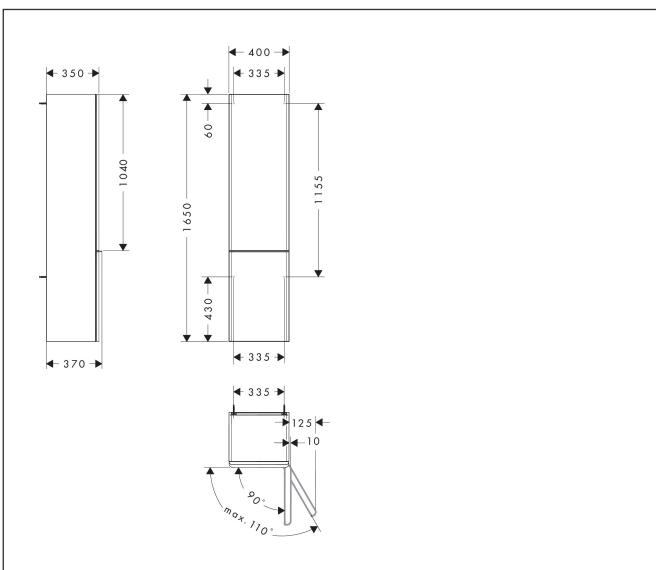

Merk	hansgrohe
Artikelnaam	Xelu Q hoge kast Diamond Matt Grey 400/350, scharnier rechts, Oppervlak greep:
Art.nr.	54140700
Oppervlakte	Oppervlak meubel: Diamond Matt Grey, Oppervlak handvat: mat wit
Netto prijs	766,23 EUR

Product foto

Kenmerken

- bestaat uit: hoge kast, glazen planchetten
- materiaal behuizing: vezelplaat van gemiddelde dichtheid (MDF)
- oppervlaktemateriaal behuizing: thermofolie
- materiaal voorzijde: vezelplaat van gemiddelde dichtheid (MDF)
- oppervlaktemateriaal voorzijde: thermofolie
- MoistureProof: duurzaam materiaal dat lang mooi blijft
- SmoothSurface: glad en egaal voor een geweldig gevoel
- AntiFingerprint: oplossing tegen vingerafdrukken
- met greepstang
- materiaal grepen: aluminium
- oppervlaktemateriaal grepen: poedercoating
- type opening: deur
- 2 deuren
- deurscharnier: rechts
- SoftClose, voor zacht sluiten
- open via PushOpen-functie
- met 3 verstelbare glazen planchetten
- montagevoorwaarde: voorgemonteerd
- met bevestigingsmateriaal

Maat tekeningen

Technologie

Certificaat

Merk hansgrohe
 Artikelnaam **Xelu Q** hoge kast Diamond Matt Grey 400/350, scharnier rechts, Oppervlak greep:
 Art.nr. 54140700
 Oppervlakte Oppervlak meubel: Diamond Matt Grey, Oppervlak handvat: mat wit
 Netto prijs 766,23 EUR

Explosietekening voor bouwjaar: >06/23

Merk hansgrohe
 Artikelnaam **Xelu Q** hoge kast Diamond Matt Grey 400/350, scharnier rechts, Oppervlak greep:
 Art.nr. 54140700
 Oppervlakte Oppervlak meubel: Diamond Matt Grey, Oppervlak handvat: mat wit
 Netto prijs 766,23 EUR