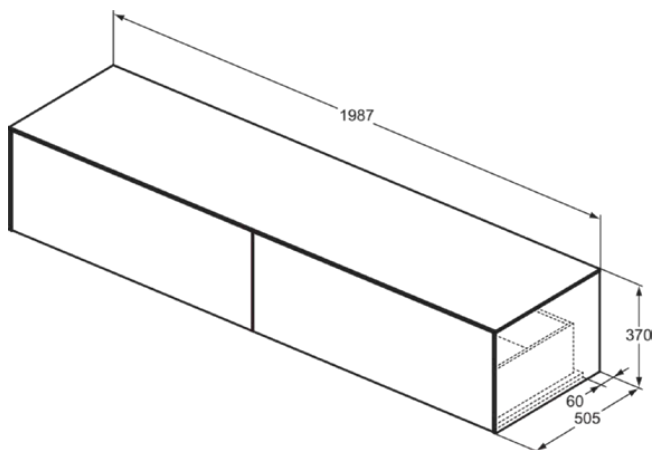

CONCA

T4316Y4

CONCA | Wastafelmeubel 1987x505x370 mm in smoked oak afwerking, 2 laden | Greeploos, Volledige extractielade, Push-to-open, Softclose, Voorgemonteerd, Duurzaam geproduceerd hout, Houtfineer

Afbeelding & technische tekening

Algemene informatie

Productcategorie:	Meubels
Producttype:	Wastafelmeubel
Merk:	Ideal Standard
Collectie:	CONCA
Ontwerper:	Palomba Serafini Associati
Colour:	Y4 - Smoked Oak
Afwerking van het oppervlak:	mat
Hoogte (mm):	370
Breedte (mm):	1987
Lengte / sprong (mm):	505
Bevestigingswijze:	Bevestigingsset
Nettogewicht (kg):	69.00
EAN-code:	8014140463702