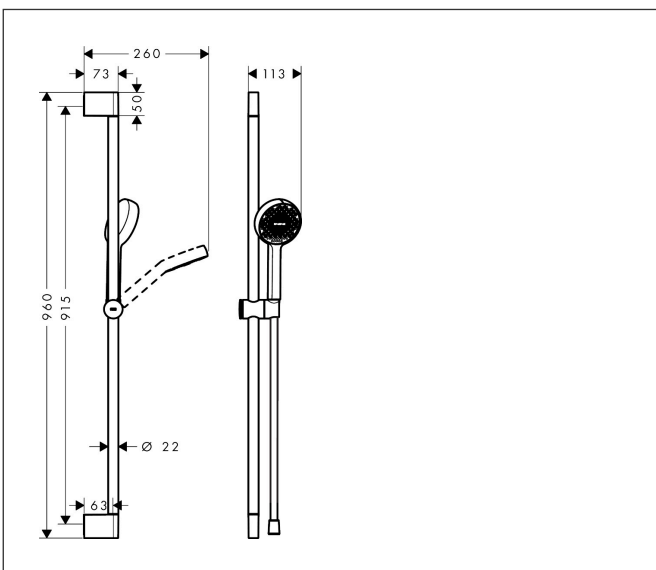

Merk	hansgrohe
Artikelnaam	<b>Activera Select S</b> Doucheset 95 2jet EcoSmart+ glijstang 90 cm
Art.nr.	28865000
Oppervlakte	chrom

## Maat tekeningen

## Kenmerken

- bestaat uit: handdouche, schuifstuk, douchestang, doucheslang
- diameter handdouche 95 mm
- Rain, ImpactRain
- handige straalkeuze via Select-knop
- FlexPower: straalnoppen passen zich automatisch aan de waterdruk aan door te openen en te sluiten
- QuickClean+: voorkom kalkaanslag dankzij de elasticiteit van de straalnoppen
- traploos in hoogte verstelbaar
- doorstroomregelaar: 6 l/min (met mogelijke toleranties -20%)
- doorstroomhoeveelheid Rain bij 3 bar: 5,7 l/min
- functie van: 3,3 l/min
- EasySplit: eenvoudiger repareren van het product
- in hoogte verstelbaar schuifstuk met vergrendelend push-schuifstuk
- schuifknop draaibaar op de buis voor links- of rechtsom draaien
- schuifstuk met vergrendelingsmechanisme
- wandhouders gemaakt van kunststof
- profielbuis: rond
- buislengte: 959 mm
- diameter glijstang: 22 mm
- boorafstand: 915 mm
- doucheslang met conische moer aan beide uiteinden
- draaikoppeling voorkomt dat de slang in de knoop raakt