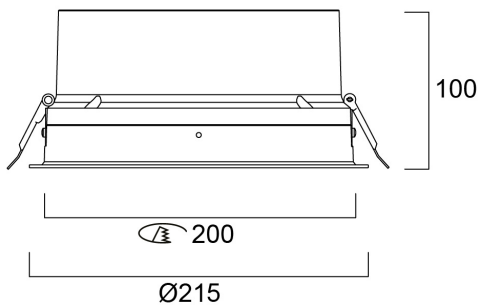

### Afmetingen (mm)

## Fysieke gegevens

Kleur behuizing	RAL 9016 - Traffic white / Bezel
IP waarde	IP40/20
IK waarde	IK02
Afwerking diffusor	Diffuus
Materiaal diffusor	PC Polycarbonaat
Afwerking reflector	Hoogglans
Hoogte (mm)	100
Nominale diameter product (mm)	215
Plafondopening (mm)	200
Max. lampdiameter (mm) -D	215
Gewicht (kg)	1.5
Vrije inbouwhoogte (mm)	150