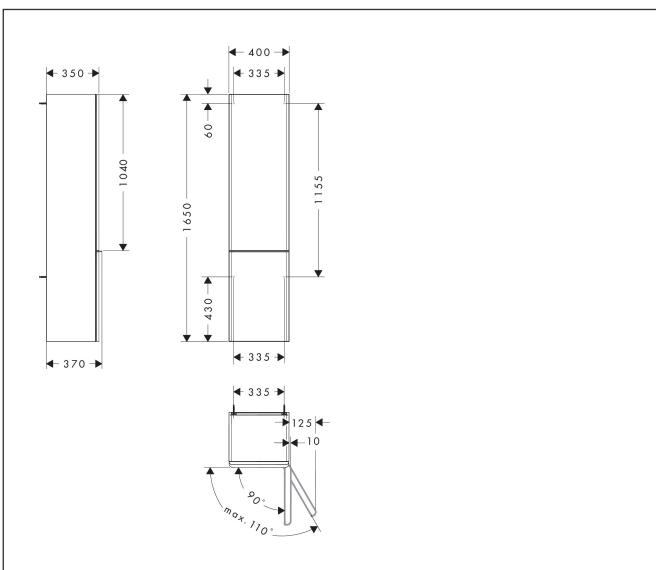

Merk hansgrohe  
 Artikelnaam **Xelu Q** hoge kast Natural Oak 400/350, scharnier rechts, Oppervlak greep:  
 Art.nr. 54141000  
 Oppervlakte Oppervlak meubel: Natural Oak, Oppervlak handvat: chroom  
 Netto prijs 766,23 EUR

## Kenmerken

- bestaat uit: hoge kast, glazen planchetten
- materiaal behuizing: vezelplaat van gemiddelde dichtheid (MDF)
- oppervlaktemateriaal behuizing: thermofolie
- materiaal voorzijde: vezelplaat van gemiddelde dichtheid (MDF)
- oppervlaktemateriaal voorzijde: thermofolie
- MoistureProof: duurzaam materiaal dat lang mooi blijft
- met greepstang
- materiaal grepen: aluminium
- oppervlaktemateriaal grepen: verchromd glanzend
- type opening: deur
- 2 deuren
- deurscharnier: rechts
- SoftClose, voor zacht sluiten
- open via PushOpen-functie
- met 3 verstelbare glazen planchetten
- montagevoorwaarde: voorgemonteerd
- met bevestigingsmateriaal

## Maat tekeningen