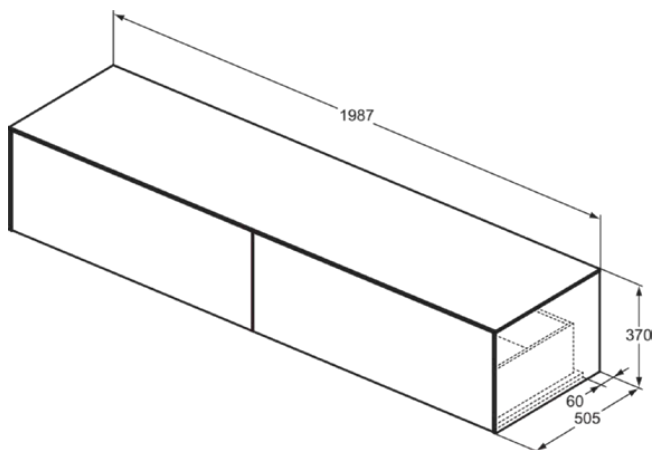

CONCA

T4316Y5

CONCA | Wastafelmeubel 1987x505x370 mm in dark walnut afwerking, 2 laden | Greeploos, Volledige extractielade, Push-to-open, Softclose, Voorgemonteerd, Duurzaam geproduceerd hout, Houtfineer

Afbeelding & technische tekening

Algemene informatie

Productcategorie:	Meubels
Producttype:	Wastafelmeubel
Merk:	Ideal Standard
Collectie:	CONCA
Ontwerper:	Palomba Serafini Associati
Colour:	Y5 - Dark Walnut
Afwerking van het oppervlak:	mat
Hoogte (mm):	370
Breedte (mm):	1987
Lengte / sprong (mm):	505
Bevestigingswijze:	Bevestigingsset
Nettogewicht (kg):	69.00
EAN-code:	8014140463719