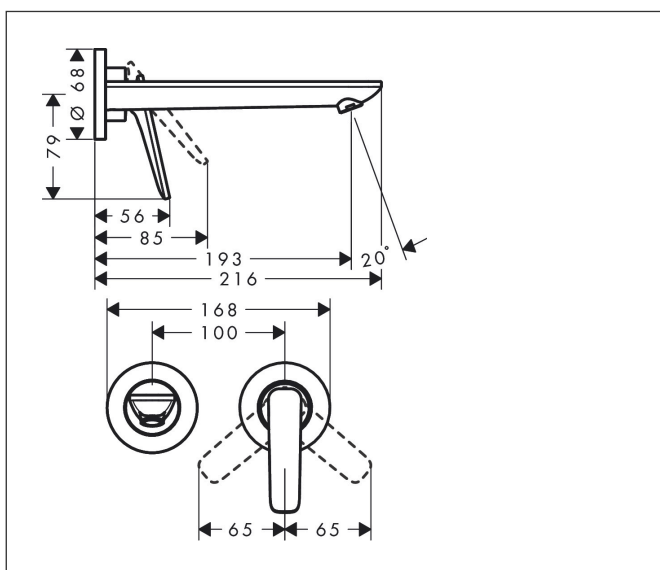

Merk	AXOR
Artikelnaam	AXOR Citterio C 2-gats inbouw wastafelkraan wandmontage met uitloop 195 mm en Cubic Cut
Art.nr.	49111990
Oppervlakte	Polished Gold Optic
Netto prijs	679,47 EUR

Product foto

Kenmerken

- voorsprong uitloop 193 mm
- greepvariant: rechte greep
- vaste uitloop
- straalsoort: normale straal
- maximale doorstroomhoeveelheid bij 3 bar: 5 l/min
- keramisch kardoes
- zonder wastegarnituur, met afvoerplug (art.nr. 50001)
- de greep kan rechts of links worden geplaatst, afhankelijk van de montage van het inbouwdeel
- EU taxonomie: max 6l/min - draagt substantieel bij aan duurzaamheid

Maat tekeningen

Technologie

Certificaat

Merk	AXOR
Artikelnaam	AXOR Citterio C 2-gats inbouw wastafelkraan wandmontage met uitloop 195 mm en Cubic Cut
Art.nr.	49111990
Oppervlakte	Polished Gold Optic
Netto prijs	679,47 EUR