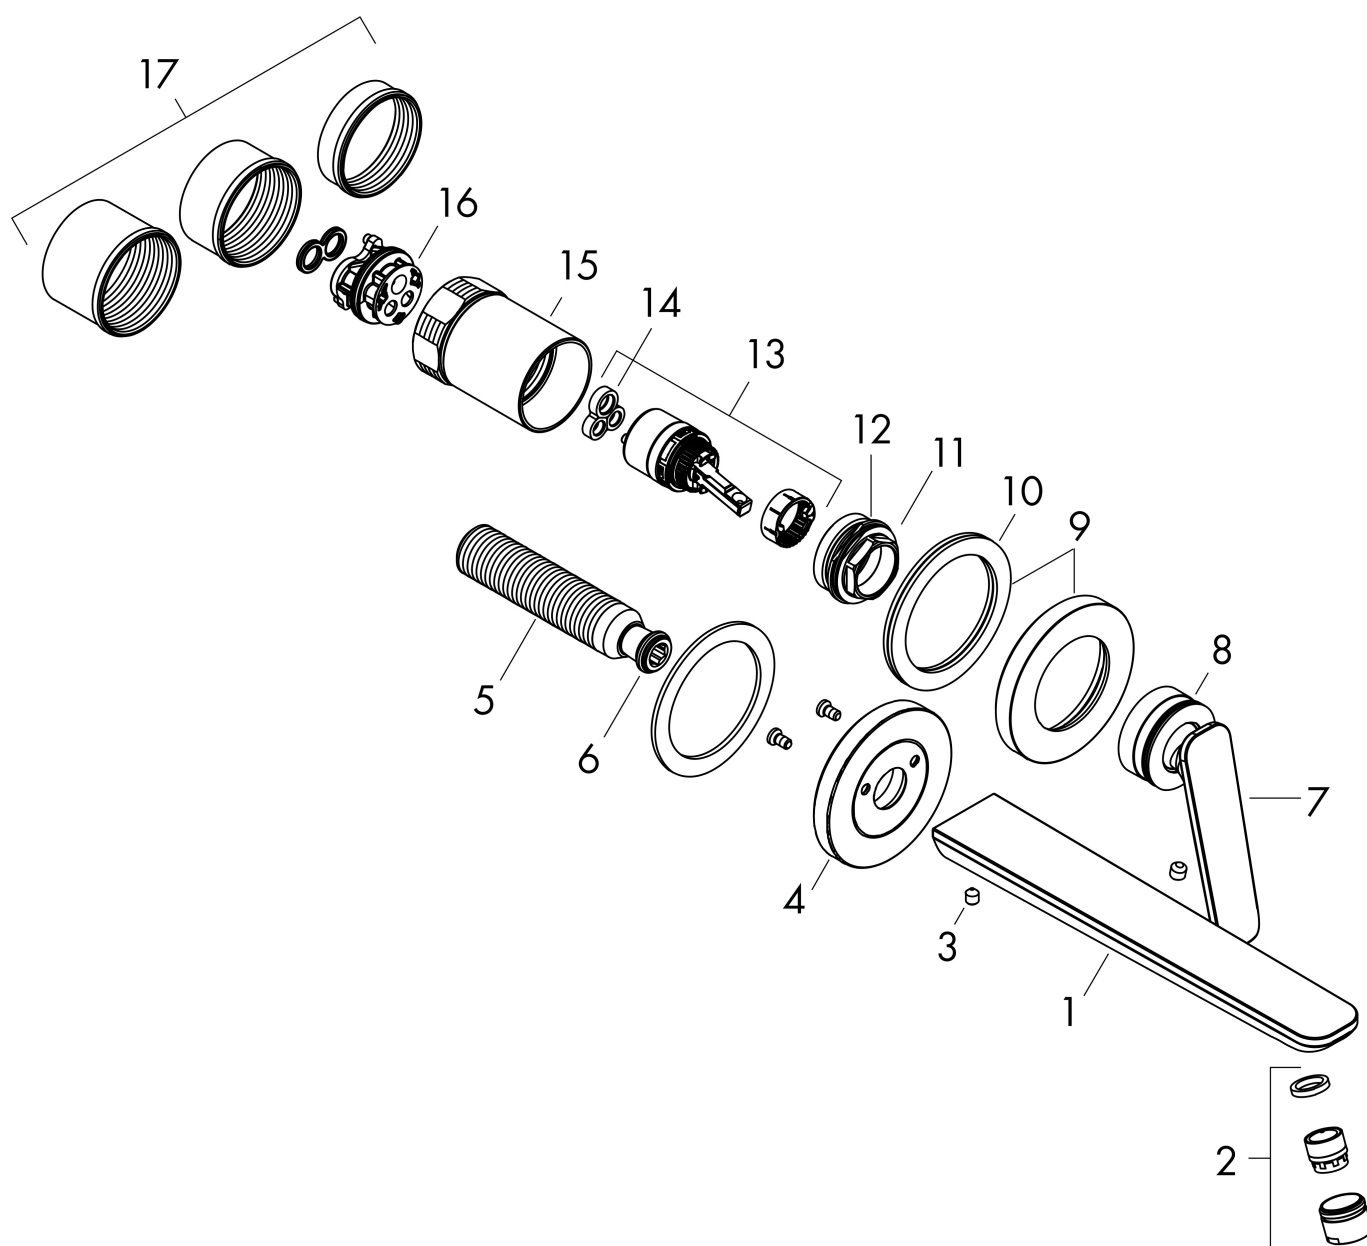

- voorsprong uitloop 193 mm
- greepvariant: rechte greep
- vaste uitloop
- straalsoort: normale straal
- maximale doorstroomhoeveelheid bij 3 bar: 5 l/min
- keramisch kardoes
- zonder wastegarnituur, met afvoerplug (art.nr. 50001)
- de greep kan rechts of links worden geplaatst, afhankelijk van de montage van het inbouwdeel
- EU taxonomie: max 6l/min - draagt substantieel bij aan duurzaamheid

Benodigde onderdelen

Product foto	Artikelnaam	Art.nr.	Prijs
	AXOR Inbouwdeel ééngreeps wastafelmengkraan wandmontage	13623180	244,65

Merk AXOR
Artikelnaam **AXOR Citterio C** 2-gats inbouw wastafelkraan wandmontage met uitloop 195 mm en Cubic Cut
Art.nr. 49111990
Oppervlakte Polished Gold Optic
Netto prijs 679,47 EUR

Stroomschema

Merk	AXOR
Artikelnaam	AXOR Citterio C 2-gats inbouw wastafelkraan wandmontage met uitloop 195 mm en Cubic Cut
Art.nr.	49111990
Oppervlakte	Polished Gold Optic
Netto prijs	679,47 EUR

Explosietekening voor bouwjaar: >06/24

Pos	Beschrijving	Art.nr.	Prijs
1	uitloop compl.	87789990	170,60
2	perlator M18x1 (5 l/min)	95384990	49,10
3	inbusschroef M5x6	94810000	4,80
4	rozet voor uitloop	87790990	
5	aansluiting G½	98933000	52,00
6	O-ring 11x2	98127000	3,00
7	greep	87788990	170,60
8	O-ring 33x1,5	98164000	3,00
9	rozet voor greep	96909990	96,50
10	schijf	97600000	10,40
11	moer	92926000	12,70
12	O-ring 30x1,5	98433000	3,00
13	kardoes compl.	92900000	40,60
14	dichting	93383000	10,40
15	huls	93373990	137,30
16	O-ring 26x2	98147000	3,00
17	draadeind set	97971000	32,70
a	verlengset 25 mm	13586000	125,75
b	afvoergarnituur	51301990	82,41