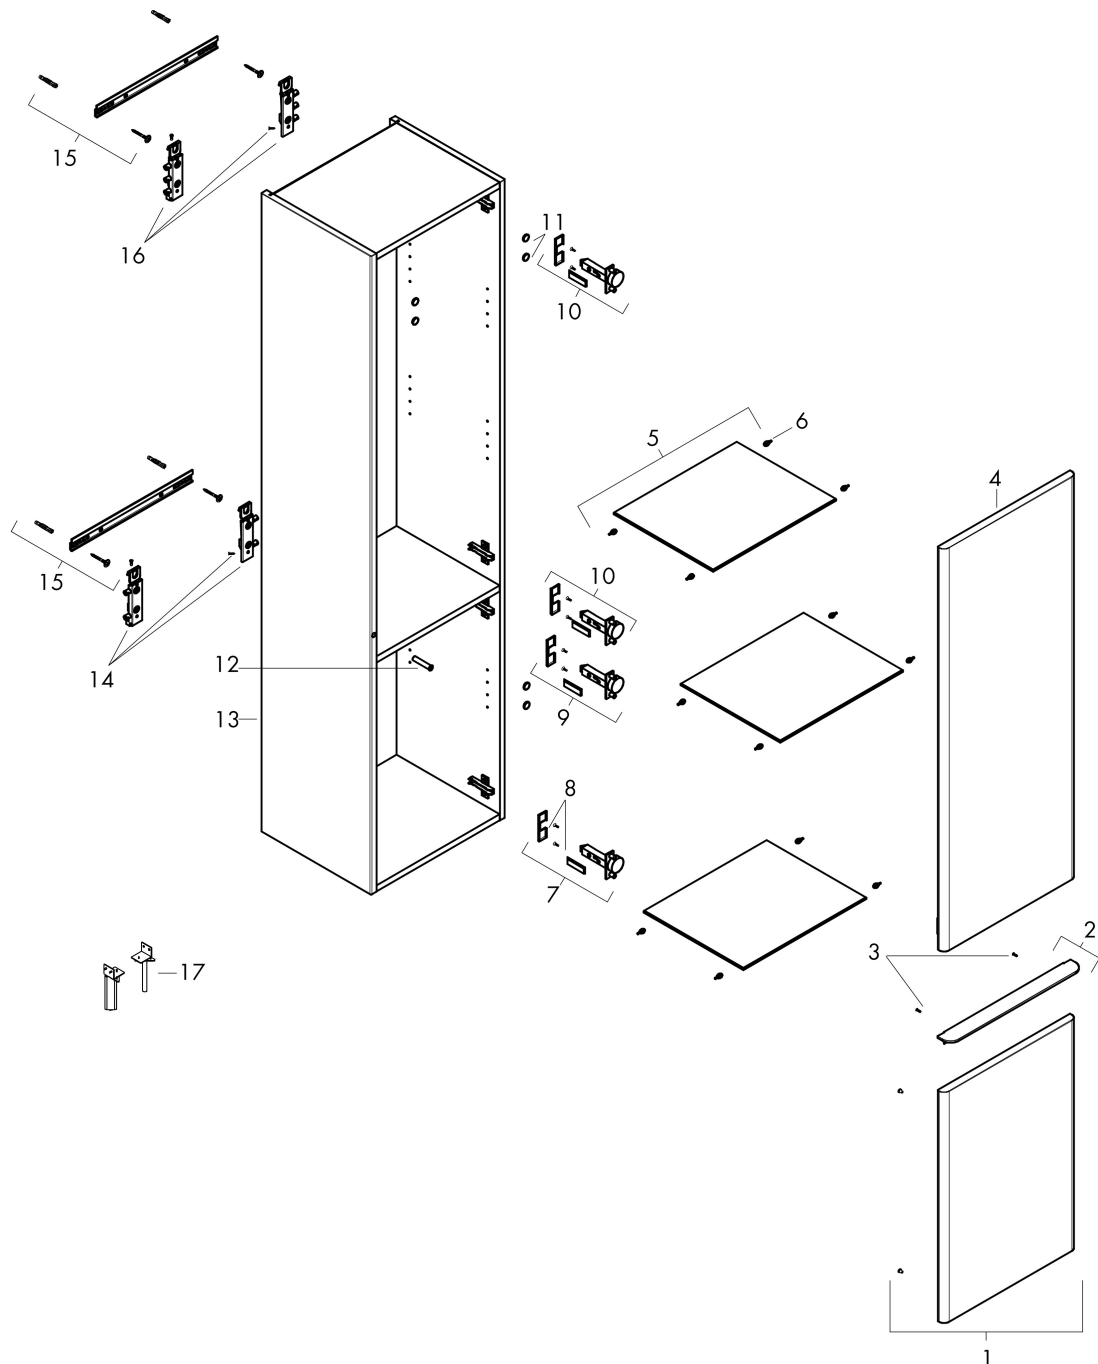

Merk hansgrohe
Artikelnaam **Xelu Q** hoge kast Natural Oak 400/350, scharnier rechts, Oppervlak greep:
Art.nr. 54141670
Oppervlakte Oppervlak meubel: Natural Oak, Oppervlak handvat: mat zwart
Netto prijs 766,23 EUR

Explosietekening voor bouwjaar: >06/23

Merk hansgrohe
Artikelnaam **Xelu Q** hoge kast Natural Oak 400/350, scharnier rechts, Oppervlak greep:
Art.nr. 54141670
Oppervlakte Oppervlak meubel: Natural Oak, Oppervlak handvat: mat zwart
Netto prijs 766,23 EUR

Onderdelen voor bouwjaar: >06/23

Pos	Beschrijving	Art.nr.	Prijs
1	meubelfront	87195000	312,42
2	greep	87156670	95,16
3	schroef-set	87157000	17,26
4	meubelfront	87191000	312,42
5	glasplaat	87154000	66,87
6	wandhouder	87155000	26,73
7	deurscharnier cpl.	87151000	34,01
8	afdekkap	87153000	21,22
9	deurscharnier cpl.	87152000	42,22
10	deurscharnier cpl.	87184000	26,73
11	afdekkap	87146000	34,01
12	magneet	87183000	21,22
13	meubelromp	87187000	510,85
14	montageset	87170000	42,22
15	montageset	87144000	26,73
16	montageset	87145000	42,22
17	standbeen	54145670	107,62