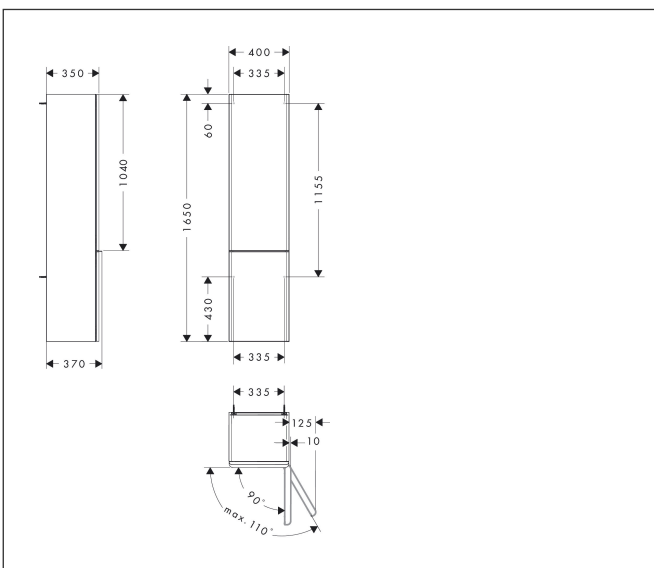

Merk  
 Artikelnaam  
 Art.nr.  
 Oppervlakte  
 Netto prijs

hansgrohe  
**Xelu Q** hoge kast Natural Oak 400/350, scharnier rechts, Oppervlak greep:  
 54141670  
 Oppervlak meubel: Natural Oak, Oppervlak handvat: mat zwart  
 766,23 EUR

## Kenmerken

- bestaat uit: hoge kast, glazen planchetten
- materiaal behuizing: vezelplaat van gemiddelde dichtheid (MDF)
- oppervlaktemateriaal behuizing: thermofolie
- materiaal voorzijde: vezelplaat van gemiddelde dichtheid (MDF)
- oppervlaktemateriaal voorzijde: thermofolie
- MoistureProof: duurzaam materiaal dat lang mooi blijft
- met greepstang
- materiaal grepen: aluminium
- oppervlaktemateriaal grepen: poedercoating
- type opening: deur
- 2 deuren
- deurscharnier: rechts
- SoftClose, voor zacht sluiten
- open via PushOpen-functie
- met 3 verstelbare glazen planchetten
- montagevoorwaarde: voorgeïnstalleerd
- met bevestigingsmateriaal

## Maat tekeningen