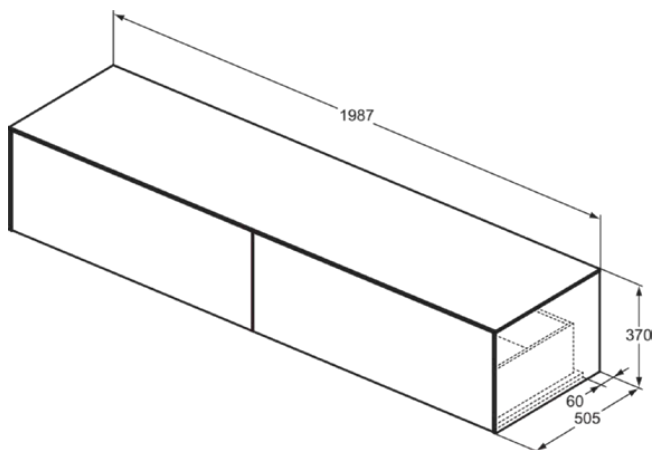

CONCA

T4316Y6

CONCA | Wastafelmeubel 1987x505x370 mm in licht eiken afwerking, 2 laden | Greeploos, Volledige extractielade, Push-to-open, Softclose, Voorgemonteerd, Duurzaam geproduceerd hout, Houtfineer

Afbeelding & technische tekening

Algemene informatie

Productcategorie:	Meubels
Producttype:	Wastafelmeubel
Merk:	Ideal Standard
Collectie:	CONCA
Ontwerper:	Palomba Serafini Associati
Colour:	Y6 - Licht Eiken
Afwerking van het oppervlak:	mat
Hoogte (mm):	370
Breedte (mm):	1987
Lengte / sprong (mm):	505
Bevestigingswijze:	Bevestigingsset
Nettogewicht (kg):	69.00
EAN-code:	8014140463726