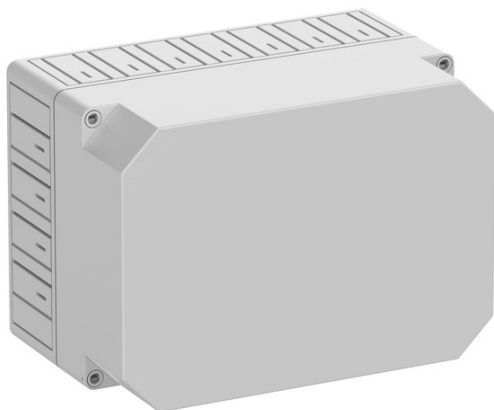

### TKS 2518-16-o

**lege behuizing**

Artikelnummer: 14100301

Afmetingen: 254 x 180 x 165 mm

lege behuizing, met beschermingsgraad IP30, polycarbonaat, montage openingen aan de binnenzijde, voor standaard installaties binnen, voor montage van maximaal 22 WINSTA®-connectoren in combinatie met TKS-opbouwadapterramen

**Onderbak: Polycarbonaat, grijs, Deksel: Polycarbonaat, grijs**

### Afmetingen

Breedte:	254 mm
Lengte:	180 mm
Hoogte:	165 mm
Gewicht:	0.9198 kg