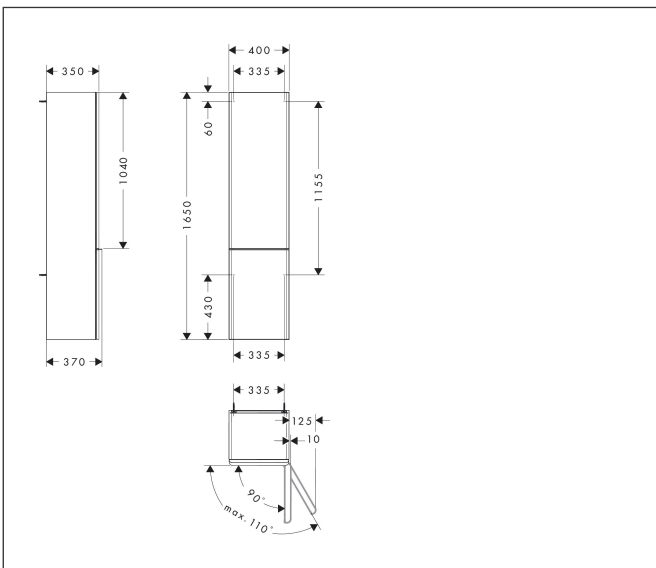

Merk hansgrohe  
 Artikelnaam **Xelu Q** hoge kast Natural Oak 400/350, scharnier rechts, Oppervlak greep:  
 Art.nr. 54141700  
 Oppervlakte Oppervlak meubel: Natural Oak, Oppervlak handvat: mat wit  
 Netto prijs 766,23 EUR

## Kenmerken

- bestaat uit: hoge kast, glazen planchetten
- materiaal behuizing: vezelplaat van gemiddelde dichtheid (MDF)
- oppervlaktemateriaal behuizing: thermofolie
- materiaal voorzijde: vezelplaat van gemiddelde dichtheid (MDF)
- oppervlaktemateriaal voorzijde: thermofolie
- MoistureProof: duurzaam materiaal dat lang mooi blijft
- met greepstang
- materiaal grepen: aluminium
- oppervlaktemateriaal grepen: poedercoating
- type opening: deur
- 2 deuren
- deurscharnier: rechts
- SoftClose, voor zacht sluiten
- open via PushOpen-functie
- met 3 verstelbare glazen planchetten
- montagevoorwaarde: voorgeïnstalleerd
- met bevestigingsmateriaal

## Maat tekeningen