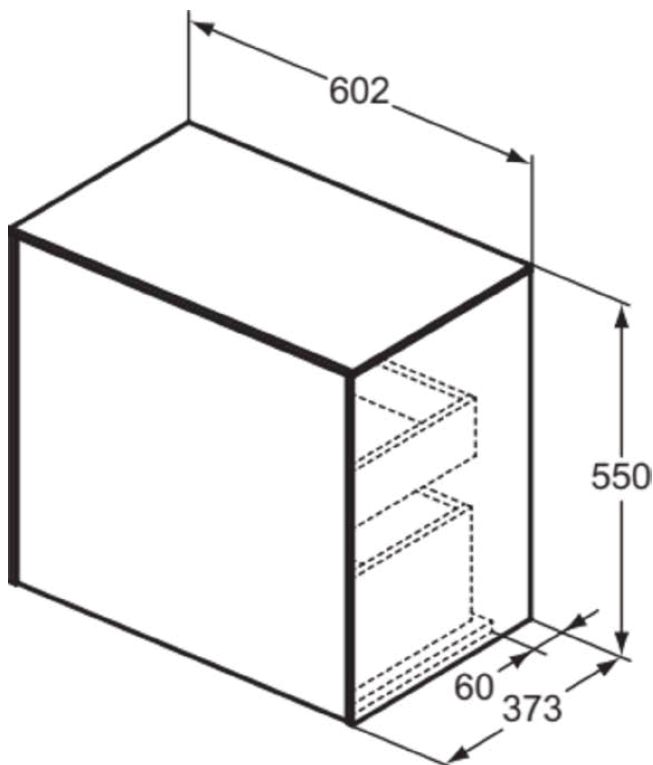

CONCA

T4317Y1

CONCA | Wastafelmeubel 602x373x550 mm in matt white afwerking, 2 laden | Greeploos, Volledige extractielade, Push-to-open, Softclose, Ruimtebesparend, Voorgemonteerd, Duurzaam geproduceerd hout

Afbeelding & technische tekening

Algemene informatie

Productcategorie:	Meubels
Producttype:	Wastafelmeubel
Merk:	Ideal Standard
Collectie:	CONCA
Ontwerper:	Palomba Serafini Associati
Colour:	Y1 - Matt White
Afwerking van het oppervlak:	mat
Hoogte (mm):	550
Breedte (mm):	602
Lengte / sprong (mm):	373
Bevestigingswijze:	Bevestigingsset
Nettogewicht (kg):	30.00
EAN-code:	8014140463733

Sluitingsmechanisme:	Softclosing
Kleurcode:	Y1
Kleuromschrijving:	matt white
Hoekmodel:	Nee
Volledige extractielade:	Yes
Gre(e)p(en):	Greeploos
Verstelbare montagevoeten:	Nee
Materiaal:	Hout
Materiaalkwaliteit lichaam:	3-laags spaanplaat met hoge dichtheid
Materiaalkwaliteit afdekblad:	MDF gelakt
Aantal deuren (totaal):	0
Aantal deuren (links openend):	0
Aantal deuren (rechts openend):	0
Aantal laden (totaal):	2