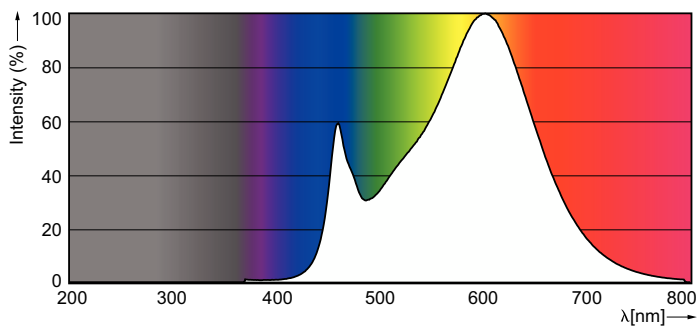

Fotometrische gegevens

Spectral Power Distribution Colour - CorePro R7S 118mm 14-100W 830 D

General uniform lighting - CorePro R7S 118mm 14-100W 830 D