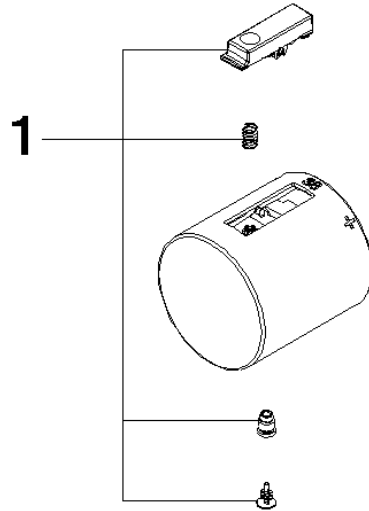

**Handle for thermostat Ø 46 x 48 mm - Brushed Chrome**

**SPARE PARTS**

90 17 33 020 00 Product version from 4/1/2025

	Brushed Chrome	90 17 33 020 00-93
	Chrome	90 17 33 020 00-00
	Gold (23.9kt)	90 17 33 020 00-01
	brushed chrome	90 17 33 020 00-04
	Brushed Platinum	90 17 33 020 00-06
	Platinum	90 17 33 020 00-08
	Durabrass (23kt Gold)	90 17 33 020 00-09
	Matte White	90 17 33 020 00-10
	Dark Chrome	90 17 33 020 00-19
	Brushed Dark Chrome	90 17 33 020 00-20
	Light Gold (PVD)	90 17 33 020 00-26
	Brushed Light Gold (PVD)	90 17 33 020 00-27
	Brushed Durabrass (23kt Gold)	90 17 33 020 00-28
	Matte Black	90 17 33 020 00-33
	Brushed Dark Brass (PVD)	90 17 33 020 00-39
	satin chrome	90 17 33 020 00-41
	Brushed Bronze (PVD)	90 17 33 020 00-42
	Brushed Champagne (22kt Gold)	90 17 33 020 00-46
	Champagne (22kt Gold)	90 17 33 020 00-47
	Cyprum	90 17 33 020 00-49
	Brushed Dark Platinum	90 17 33 020 00-99

## Handle for thermostat Ø 46 x 48 mm - Brushed Chrome

SPARE PARTS

90 17 33 020 00 Product version from 4/1/2025

## Handle for thermostat Ø 46 x 48 mm - Brushed Chrome

SPARE PARTS

90 17 33 020 00 Product version from 4/1/2025

90 17 33 020 00 Product version from 4/1/2025

Parts for other finishes can be found here: [Chrome](#)