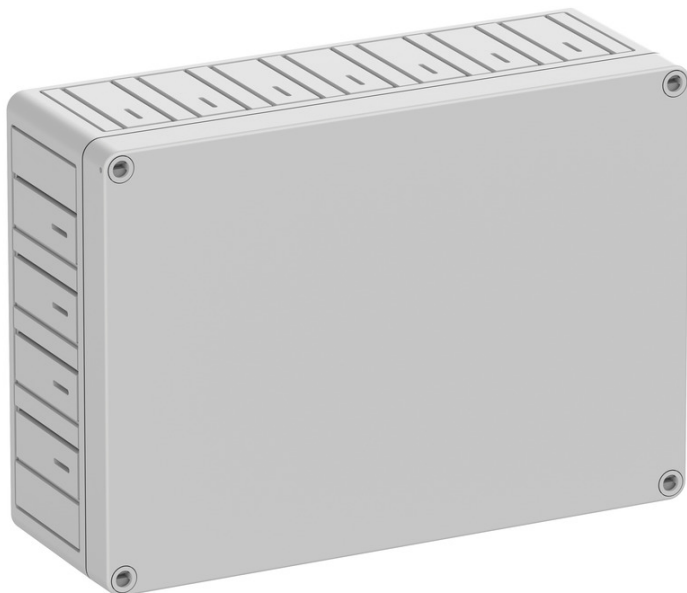

lege behuizing

TKS 2518-9-o

TKS 2518-9-o

lege behuizing

Artikelnummer: 14100101

Afmetingen: 254 x 180 x 90 mm

lege behuizing, met beschermingsgraad IP30, polycarbonaat, montage openingen aan de binnenzijde, voor standaard installaties binnen, voor montage van maximaal 22 WINSTA®-connectoren in combinatie met TKS-opbouwadapterramen

Onderbak: Polycarbonaat, grijs, Deksel: Polycarbonaat, grijs

IP30

IK07

690V
AC

Technische gegevens

Elektrische eigenschappen

Nominale bedrijfsspanning AC:	690 V
Nominale spanning DC:	1000 V
Beschermingsklasse:	II
Beschermingsgraad:	IP30
Beluchting:	nee
UL Type Rating:	g.g.

Kleuren

Kleur onderbak:	grijs
Kleur deksel:	grijs

Afmetingen

Breedte:	254 mm
Lengte:	180 mm
Hoogte:	90 mm
Gewicht:	0.6268 kg

Materiaal eigenschappen

uv-bestendig:	ja
halogeenvrij:	ja
Ontvlambaarheidsklasse volgens UL94:	V2
Gloedraadbestendigheid:	960 °C (EN 60695-2-11)

Mechanische eigenschappen

Bevestigingstype:	Wand-/plafondmontage
Slagvastheid:	IK07
Verzegelbaar:	ja
Draaimoment van de dekselschroef:	1.2 Nm
Flensvariant:	nee
Type bovendeel:	Deksel

Mechanische eigenschappen