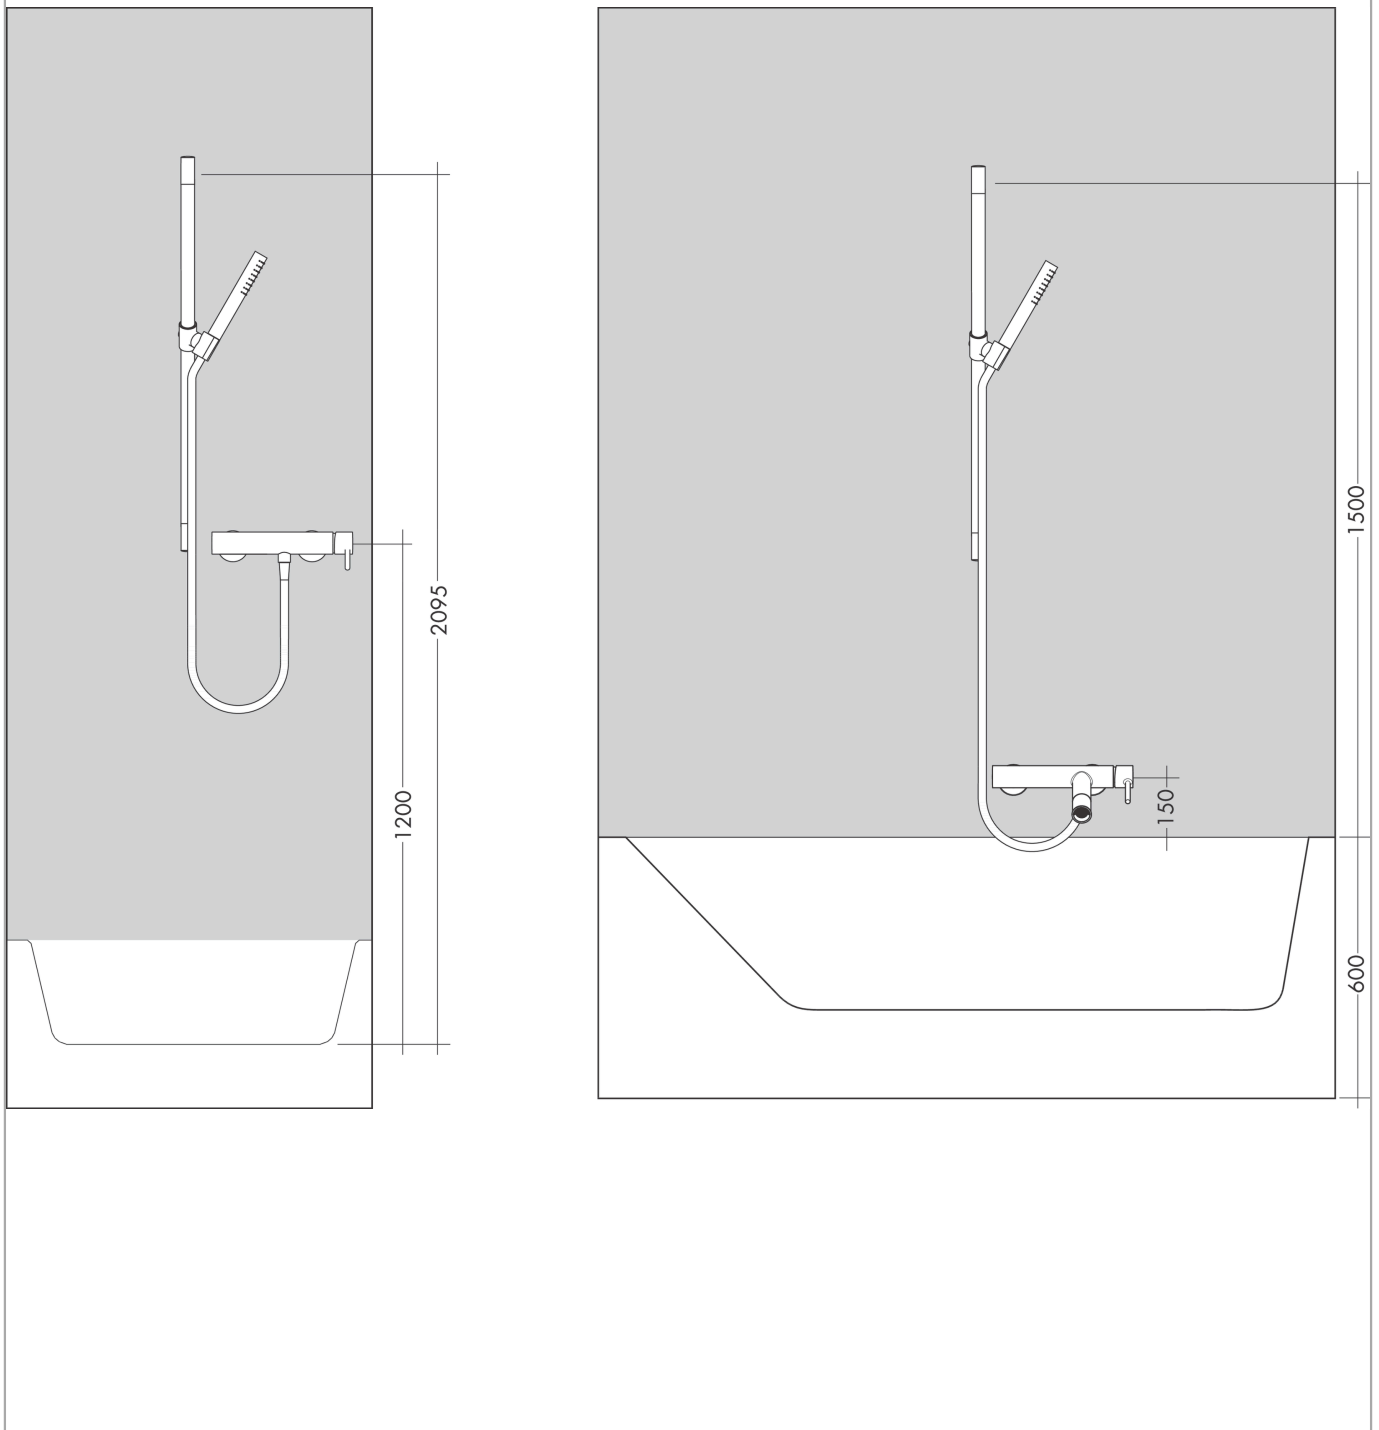

AXOR One
doucheset 75 1jet EcoSmart met wandaansluiting
Finish: **chrom**   Artikelnummer: **48791000**

Inbouwvoorbeeld