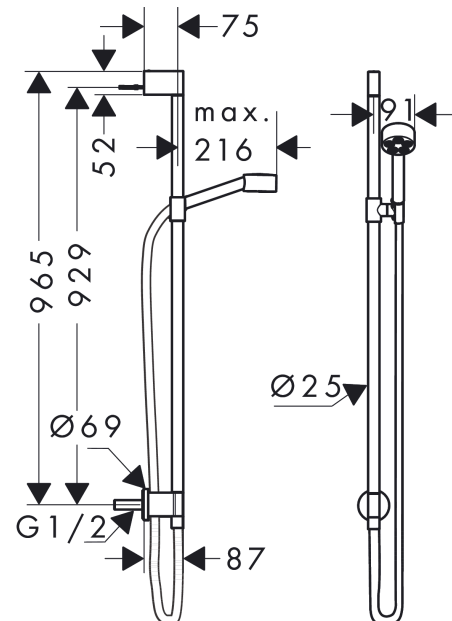

### Beschrijving

- bestaat uit: handdouche, douchestang, doucheslang, schuifstuk
- diameter handdouche 73 mm
- PowderRain
- traploos in hoogte verstelbaar
- metalen handdouchehouder
- wandhouders van metaal
- profielbuis: ronde
- diameter glijstang: 25 mm
- boorafstand: 929 mm
- doucheslang met conische moer aan beide uiteinden
- draaikoppeling voorkomt dat de slang in de knoop raakt

### Maattekening