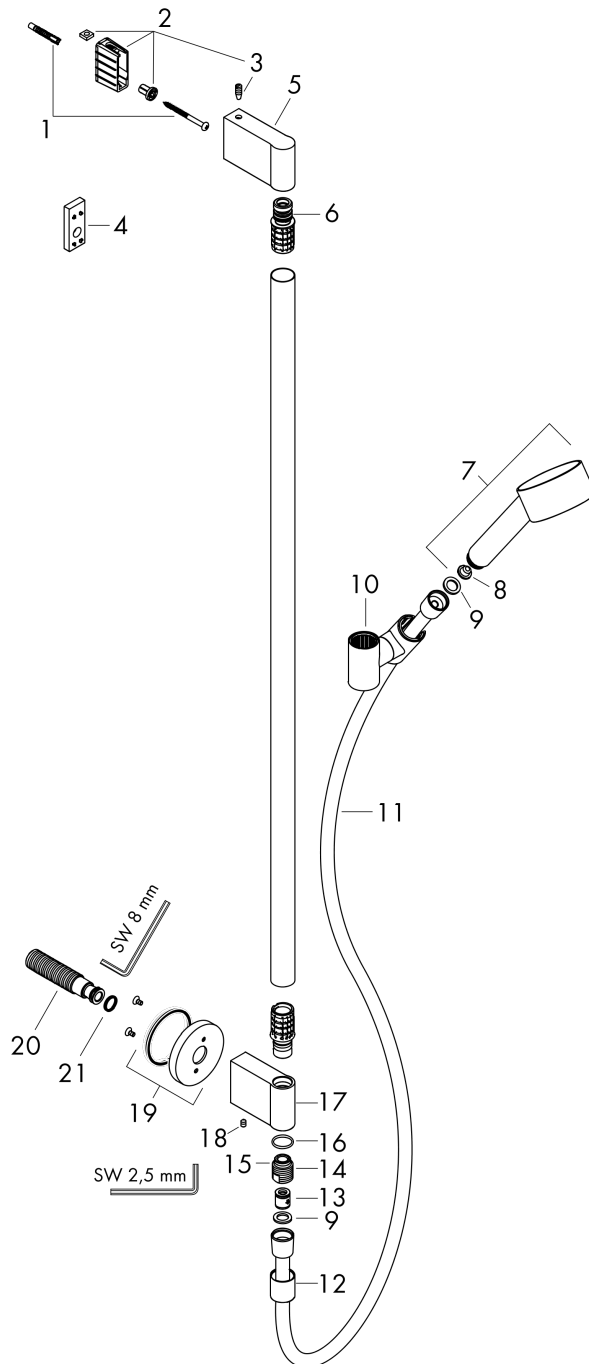

### Beschrijving

- bestaat uit: handdouche, douchestang, doucheslang, schuifstuk
- diameter handdouche 73 mm
- PowderRain
- traploos in hoogte verstelbaar
- metalen handdouchehouder
- wandhouders van metaal
- profielbuis: ronde
- diameter glijstang: 25 mm
- boorafstand: 929 mm
- doucheslang met conische moer aan beide uiteinden
- draaikoppeling voorkomt dat de slang in de knoop raakt

### Maattekening

Inbouwvoorbeeld

**AXOR One**  
**doucheset 75 1jet EcoSmart met wandaansluiting**  
 Finish: **chrom**    Artikelnummer: **48791000**

**Explosietekening**

Bouwjaar: >06/21

**AXOR One**  
**doucheset 75 1jet EcoSmart met wandaansluiting**  
 Finish: **chrom** Artikelnummer: **48791000**

### Reserveonderdelenlijst

Bouwjaar: >06/21

Regel	Beschrijving	Artikelnummer	Prijs incl. BTW	VE
1	bevestigingsmateriaal	96179000	11,13 €	1
2	wandhouder compl.	96486000	11,13 €	1
3	schroef	97795000	8,11 €	1
4	opvulschijf 7 mm	96397000	-	1
5	afdekkap	94527000	55,90 €	1
6	O-Ring 13x3	98184000	2,90 €	1
7	Handdouche	48651000	-	1
8	zeef	92672000	4,96 €	1
9	dichting	98058000	2,90 €	1
10	schuifstuk cpl.	95480000	70,30 €	1
11	doucheslang 1,60 m	28626000	-	1
12	huls	94361000	85,55 €	1
13	terugslagklepset DW 15	94074000	14,04 €	1
14	aansluiting	95392000	17,91 €	1
15	O-ring 14x2	98129000	2,90 €	1
16	O-ring 17x2	98199000	2,90 €	1
17	wandhouder onder	94358000	123,78 €	1
18	inbusschroef M5x8	92851000	2,90 €	1
19	rozet	94359000	44,65 €	1
20	aansluiting G½	95626000	44,65 €	1
21	O-ring 13x2	98128000	2,90 €	1