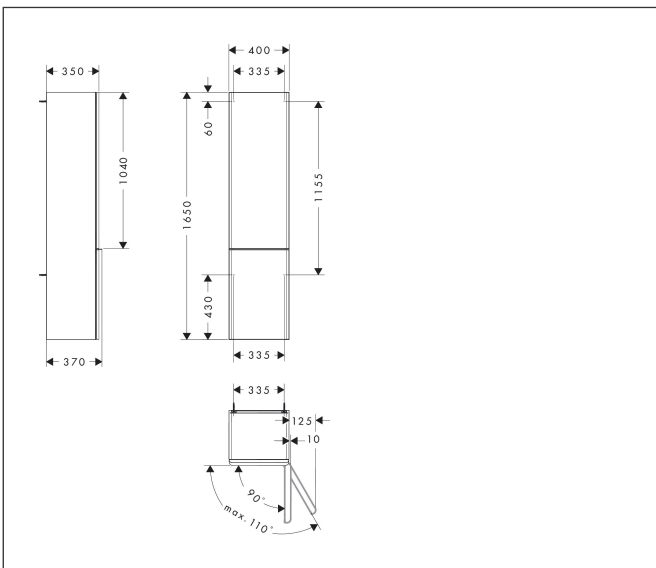

Merk hansgrohe  
 Artikelnaam **Xelu Q** hoge kast Dark Walnut 400/350, scharnier rechts, Oppervlak greep:  
 Art.nr. 54142000  
 Oppervlakte Oppervlak meubel: Dark Walnut, Oppervlak handvat: chroom  
 Netto prijs 766,23 EUR

## Kenmerken

- bestaat uit: hoge kast, glazen planchetten
- materiaal behuizing: vezelplaat van gemiddelde dichtheid (MDF)
- oppervlaktemateriaal behuizing: thermofolie
- materiaal voorzijde: vezelplaat van gemiddelde dichtheid (MDF)
- oppervlaktemateriaal voorzijde: thermofolie
- MoistureProof: duurzaam materiaal dat lang mooi blijft
- met greepstang
- materiaal grepen: aluminium
- oppervlaktemateriaal grepen: verchromd glanzend
- type opening: deur
- 2 deuren
- deurscharnier: rechts
- SoftClose, voor zacht sluiten
- open via PushOpen-functie
- met 3 verstelbare glazen planchetten
- montagevoorwaarde: voorgeïnstalleerd
- met bevestigingsmateriaal

## Maat tekeningen