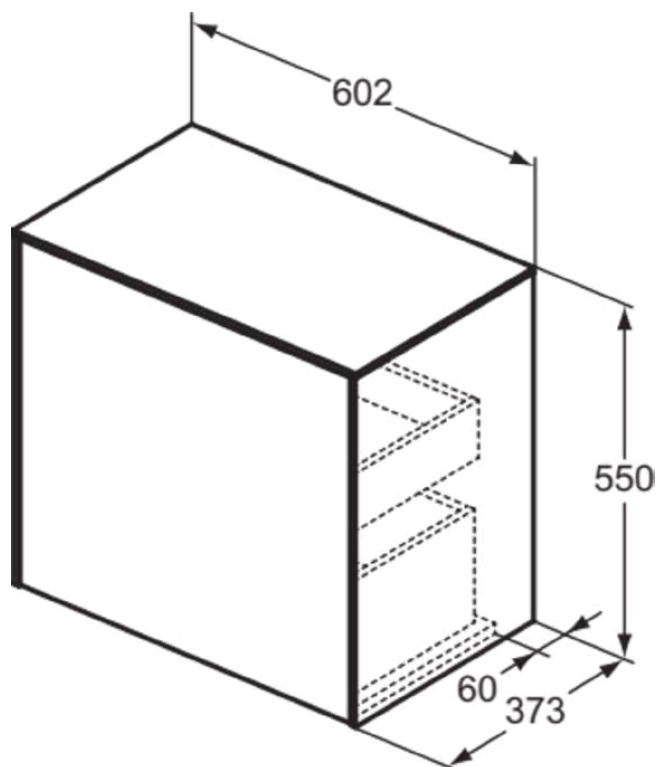

CONCA

T4317Y2

CONCA | Wastafelmeubel 602x373x550 mm in matt anthracite afwerking, 2 laden
| Greeploos, Volledige extractielade, Push-to-open, Softclose, Ruimtebesparend,
Voorgemonteerd, Duurzaam geproduceerd hout

Afbeelding & technische tekening

Algemene informatie

Productcategorie:	Meubels
Producttype:	Wastafelmeubel
Merk:	Ideal Standard
Collectie:	CONCA
Ontwerper:	Palomba Serafini Associati
Colour:	Y2 - Matt Anthracite
Afwerking van het oppervlak:	mat
Hoogte (mm):	550
Breedte (mm):	602
Lengte / sprong (mm):	373
Bevestigingswijze:	Bevestigingsset
Nettogewicht (kg):	30.00
EAN-code:	8014140463740