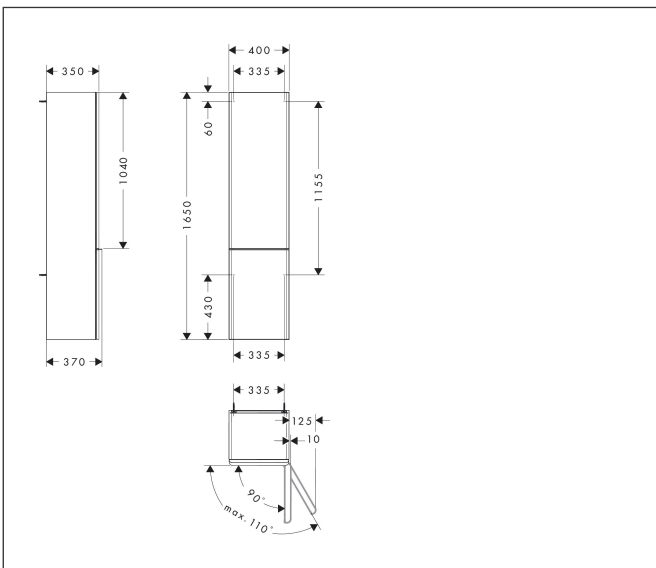

Merk hansgrohe
 Artikelnaam **Xelu Q** hoge kast Dark Walnut 400/350, scharnier rechts, Oppervlak greep:
 Art.nr. 54142670
 Oppervlakte Oppervlak meubel: Dark Walnut, Oppervlak handvat: mat zwart
 Netto prijs 766,23 EUR

Product foto

Kenmerken

- bestaat uit: hoge kast, glazen planchetten
- materiaal behuizing: vezelplaat van gemiddelde dichtheid (MDF)
- oppervlaktemateriaal behuizing: thermofolie
- materiaal voorzijde: vezelplaat van gemiddelde dichtheid (MDF)
- oppervlaktemateriaal voorzijde: thermofolie
- MoistureProof: duurzaam materiaal dat lang mooi blijft
- met greepstang
- materiaal grepen: aluminium
- oppervlaktemateriaal grepen: poedercoating
- type opening: deur
- 2 deuren
- deurscharnier: rechts
- SoftClose, voor zacht sluiten
- open via PushOpen-functie
- met 3 verstelbare glazen planchetten
- montagevoorwaarde: voorgemonteerd
- met bevestigingsmateriaal

Maat tekeningen

Technologie

Certificaat

Merk hansgrohe
 Artikelnaam **Xelu Q** hoge kast Dark Walnut 400/350, scharnier rechts, Oppervlak greep:
 Art.nr. 54142670
 Oppervlakte Oppervlak meubel: Dark Walnut, Oppervlak handvat: mat zwart
 Netto prijs 766,23 EUR

Explosietekening voor bouwjaar: >06/23

Merk hansgrohe
 Artikelnaam **Xelu Q** hoge kast Dark Walnut 400/350, scharnier rechts, Oppervlak greep:
 Art.nr. 54142670
 Oppervlakte Oppervlak meubel: Dark Walnut, Oppervlak handvat: mat zwart
 Netto prijs 766,23 EUR