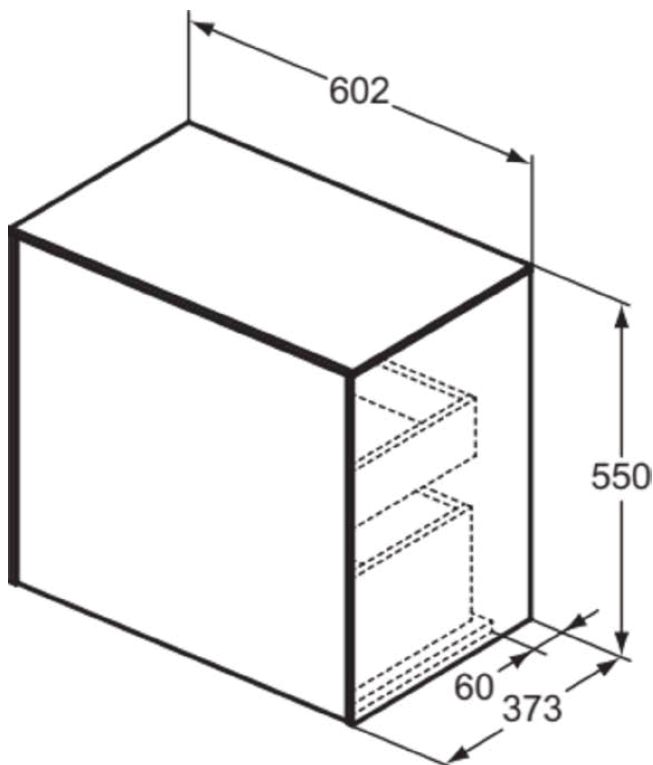

CONCA

T4317Y3

CONCA | Wastafelmeubel 602x373x550 mm in matt sunset afwerking, 2 laden | Greeploos, Volledige extractielade, Push-to-open, Softclose, Ruimtebesparend, Voorgemonteerd, Duurzaam geproduceerd hout

Afbeelding & technische tekening

Algemene informatie

Productcategorie:	Meubels
Producttype:	Wastafelmeubel
Merk:	Ideal Standard
Collectie:	CONCA
Ontwerper:	Palomba Serafini Associati
Colour:	Y3 - Matt Sunset
Afwerking van het oppervlak:	mat
Hoogte (mm):	550
Breedte (mm):	602
Lengte / sprong (mm):	373
Bevestigingswijze:	Bevestigingsset
Nettogewicht (kg):	30.00
EAN-code:	8014140463757