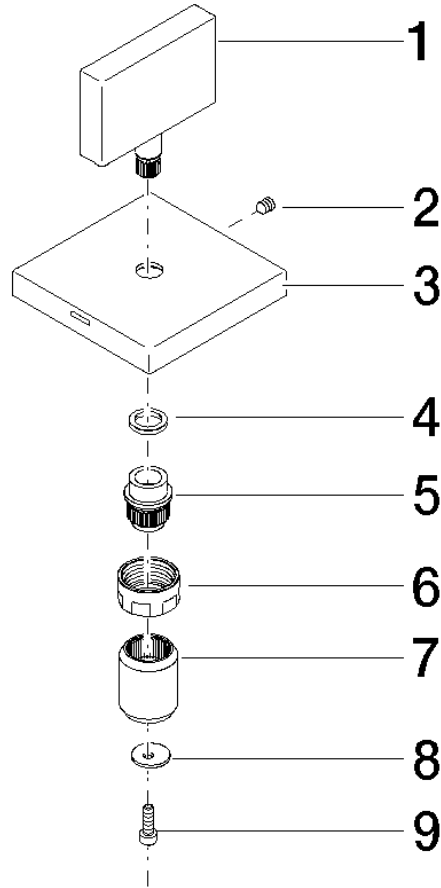

Griff für Unterputzventil Cold 60 x 75 x 60 mm - Chrom

90 20 78 002 06

Griff für Unterputzventil Cold 60 x 75 x 60 mm - Chrom

90 20 78 002 06

Griff für Unterputzventil Cold 60 x 75 x 60 mm - Chrom

90 20 78 002 06

Griff für Unterputzventil Cold 60 x 75 x 60 mm - Chrom

90 20 78 002 06

Produktversion bis 11/23/2020

Produktversion ab 11/23/2020

Produktversion ab 7/1/2022

Griff für Unterputzventil Cold 60 x 75 x 60 mm - Chrom

90 20 78 002 06

Ersatzteilstückliste

Produktversion bis 11/23/2020

Produktversion ab 11/23/2020

Produktversion ab 7/1/2022

Nr.	Artikelnummer	Benennung	Verbaumenge	Lieferzeit
	09 20 78 007-00	Griff 50 x 50 x 10 mm - Chrom	9	10