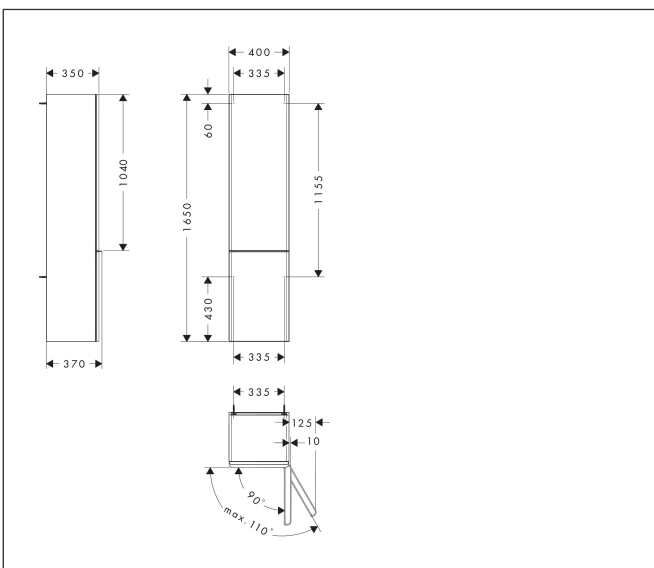

Merk

hansgrohe

Artikelnaam

Xelu Q hoge kast Dark Walnut 400/350, scharnier rechts, Oppervlak greep:

Art.nr.

54142700

Oppervlakte

Oppervlak meubel: Dark Walnut, Oppervlak handvat: mat wit

Netto prijs

766,23 EUR

Product foto

Kenmerken

- bestaat uit: hoge kast, glazen planchetten
- materiaal behuizing: vezelplaat van gemiddelde dichtheid (MDF)
- oppervlaktemateriaal behuizing: thermofolie
- materiaal voorzijde: vezelplaat van gemiddelde dichtheid (MDF)
- oppervlaktemateriaal voorzijde: thermofolie
- MoistureProof: duurzaam materiaal dat lang mooi blijft
- met greepstang
- materiaal grepen: aluminium
- oppervlaktemateriaal grepen: poedercoating
- type opening: deur
- 2 deuren
- deurscharnier: rechts
- SoftClose, voor zacht sluiten
- open via PushOpen-functie
- met 3 verstelbare glazen planchetten
- montagevoorwaarde: voorgemonteerd
- met bevestigingsmateriaal

Maat tekeningen

Technologie

Certificaat

Merk hansgrohe
 Artikelnaam **Xelu Q** hoge kast Dark Walnut 400/350, scharnier rechts, Oppervlak greep:
 Art.nr. 54142700
 Oppervlakte Oppervlak meubel: Dark Walnut, Oppervlak handvat: mat wit
 Netto prijs 766,23 EUR

Explosietekening voor bouwjaar: >06/23

Merk hansgrohe
 Artikelnaam **Xelu Q** hoge kast Dark Walnut 400/350, scharnier rechts, Oppervlak greep:
 Art.nr. 54142700
 Oppervlakte Oppervlak meubel: Dark Walnut, Oppervlak handvat: mat wit
 Netto prijs 766,23 EUR