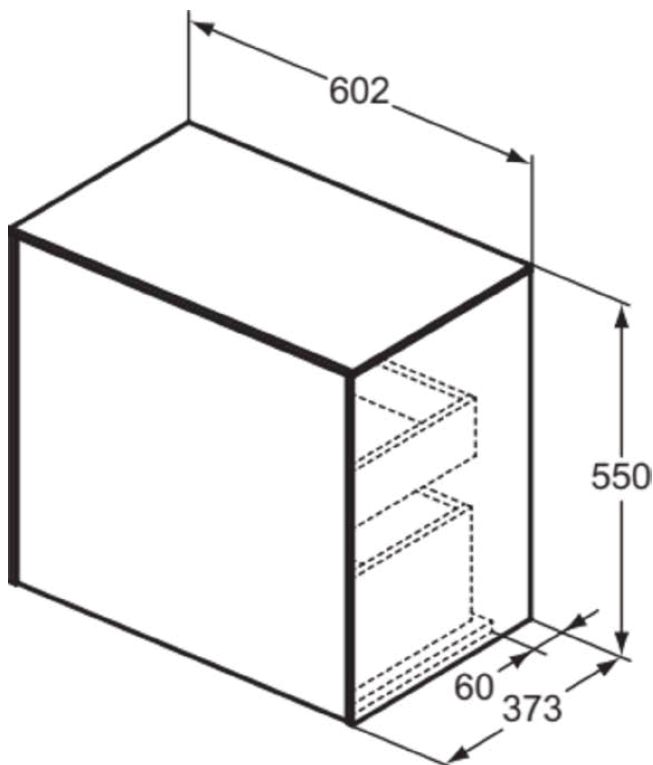

## T4317Y4

CONCA | Wastafelmeubel 602x373x550 mm in smoked oak afwerking, 2 laden | Greeploos, Volledige extractielade, Push-to-open, Softclose, Ruimtebesparend, Voorgemonteerd, Duurzaam geproduceerd hout, Houtfineer

### Algemene informatie

Productcategorie:	Meubels
Producttype:	Wastafelmeubel
Merk:	Ideal Standard
Collectie:	CONCA
Ontwerper:	Palomba Serafini Associati
Colour:	Y4 - Smoked Oak
Afwerking van het oppervlak:	mat
Hoogte (mm):	550
Breedte (mm):	602
Lengte / sprong (mm):	373
Bevestigingswijze:	Bevestigingsset
Nettogewicht (kg):	30.00
EAN-code:	8014140463764