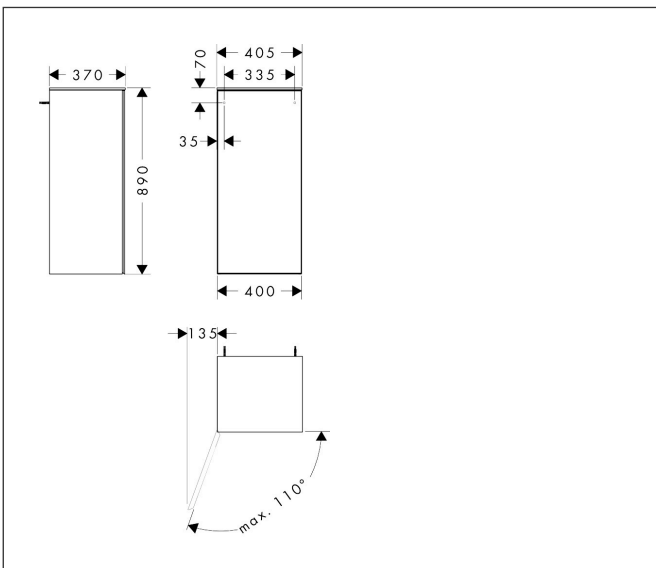

Merk	hansgrohe
Artikelnaam	Xevolos E middelhoge kast Matt White 400/360, scharnier links, oppervlak front: Metallic White
Art.nr.	54212320
Oppervlakte	Afwerking corpus: mat wit, Oppervlak meubel: Metallic White
Netto prijs	1.268,05 EUR

Product foto

Maat tekeningen

Kenmerken

- bestaat uit: halfhoge kast, glazen planchetten
- materiaal behuizing: vezelplaat van gemiddelde dichtheid (MDF)
- oppervlaktemateriaal behuizing: lak
- materiaal voorzijde: glas
- oppervlaktemateriaal voorzijde: metaal (satijnglans)
- MoistureProof: duurzaam materiaal dat lang mooi blijft
- SmoothSurface: glad en egaal voor een geweldig gevoel
- AntiFingerprint: oplossing tegen vingerafdrukken
- materiaal voorframe: aluminium
- oppervlaktemateriaal voorframe: poederlak (kleur van behuizing)
- materiaal afdekplaat: vezelplaat van gemiddelde dichtheid (MDF)
- oppervlaktemateriaal afdekplaat: lak
- dikte afdekplaat: 10 mm
- greeploos
- type opening: deur
- 1 deur
- deurscharnier: links
- open via PushOpen-functie
- met 2 verstelbare glazen planchetten
- montagevoorwaarde: voorgemonteerd
- met bevestigingsmateriaal
- Aluminium kader in kleur buitenkant

Technologie

Certificaat

Merk	hansgrohe
Artikelnaam	Xevolos E middelhoge kast Matt White 400/360, scharnier links, oppervlak front: Metallic White
Art.nr.	54212320
Oppervlakte	Afwerking corpus: mat wit, Oppervlak meubel: Metallic White
Netto prijs	1.268,05 EUR

Explosietekening voor bouwjaar: >09/23

Merk	hansgrohe
Artikelnaam	Xevolos E middelhoge kast Matt White 400/360, scharnier links, oppervlak front: Metallic White
Art.nr.	54212320
Oppervlakte	Afwerking corpus: mat wit, Oppervlak meubel: Metallic White
Netto prijs	1.268,05 EUR