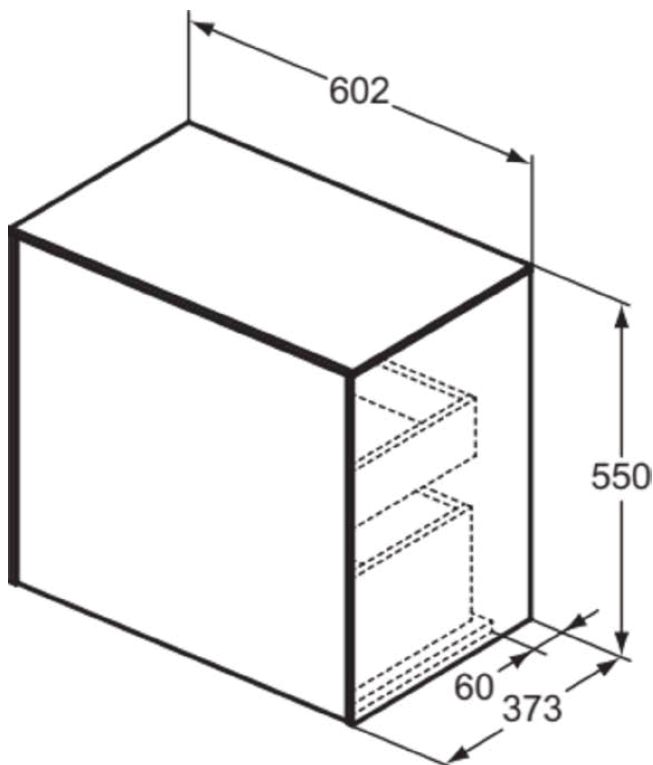

## T4317Y5

CONCA | Wastafelmeubel 602x373x550 mm in dark walnut afwerking, 2 laden | Greeploos, Volledige extractielade, Push-to-open, Softclose, Ruimtebesparend, Voorgemonteerd, Duurzaam geproduceerd hout, Houtfineer

### Algemene informatie

Productcategorie:	Meubels
Producttype:	Wastafelmeubel
Merk:	Ideal Standard
Collectie:	CONCA
Ontwerper:	Palomba Serafini Associati
Colour:	Y5 - Dark Walnut
Afwerking van het oppervlak:	mat
Hoogte (mm):	550
Breedte (mm):	602
Lengte / sprong (mm):	373
Bevestigingswijze:	Bevestigingsset
Nettogewicht (kg):	30.00
EAN-code:	8014140463771