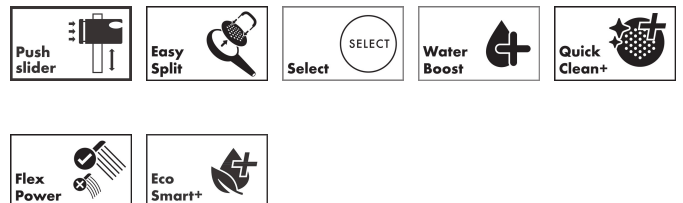

Merk
 Artikelnaam
 Art.nr.
 Oppervlakte

hansgrohe
Activera Select S Doucheset 95 2jet EcoSmart+ met booster en glijstang 90 cm
 28864670
 Mat zwart

Product foto

Maat tekeningen

Kenmerken

- bestaat uit: handdouche, schuifstuk, douchestang, doucheslang
- diameter handdouche 95 mm
- Rain, ImpactRain
- handige straalkeuze via Select-knop
- FlexPower: straalnoppen passen zich automatisch aan de waterdruk aan door te openen en te sluiten
- QuickClean+: voorkom kalkaanslag dankzij de elasticiteit van de straalnoppen
- Water Boost: boostfunctie versterkt de waterstraal indien nodig
- traploos in hoogte verstelbaar
- doorstroomregelaar: 4 l/min (met mogelijke toleranties -20%)
- doorstroomhoeveelheid Rain bij 3 bar: 3,9 l/min
- functie van: 3 l/min
- EasySplit: eenvoudiger repareren van het product
- in hoogte verstelbaar schuifstuk met vergrendelend push-schuifstuk
- schuifknop draaibaar op de buis voor links- of rechtsom draaien
- schuifstuk met vergrendelingsmechanisme
- wandhouders gemaakt van kunststof
- profielbuis: rond
- buislengte: 959 mm
- diameter glijstang: 22 mm
- boorafstand: 915 mm
- doucheslang met conische moer aan beide uiteinden

Technologie

Straalsoorten