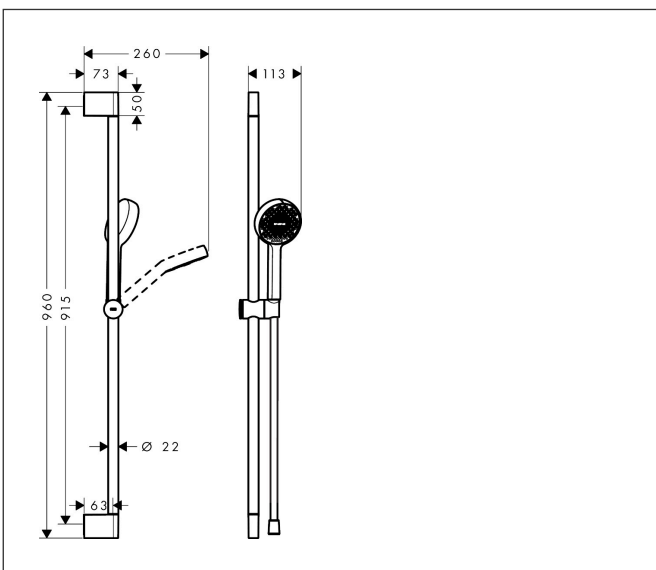

Merk
 Artikelnaam
 Art.nr.
 Oppervlakte

hansgrohe
Activera Select S Doucheset 95 2jet EcoSmart+ met booster en glijstang 90 cm
 28864670
 Mat zwart

Product foto

Maat tekeningen

Kenmerken

- bestaat uit: handdouche, schuifstuk, douchestang, doucheslang
- diameter handdouche 95 mm
- Rain, ImpactRain
- handige straalkeuze via Select-knop
- FlexPower: straalnoppen passen zich automatisch aan de waterdruk aan door te openen en te sluiten
- QuickClean+: voorkom kalkaanslag dankzij de elasticiteit van de straalnoppen
- Water Boost: boostfunctie versterkt de waterstraal indien nodig
- traploos in hoogte verstelbaar
- doorstroomregelaar: 4 l/min (met mogelijke toleranties -20%)
- doorstroomhoeveelheid Rain bij 3 bar: 3,9 l/min
- functie van: 3 l/min
- EasySplit: eenvoudiger repareren van het product
- in hoogte verstelbaar schuifstuk met vergrendelend push-schuifstuk
- schuifknop draaibaar op de buis voor links- of rechtsom draaien
- schuifstuk met vergrendelingsmechanisme
- wandhouders gemaakt van kunststof
- profielbuis: rond
- buislengte: 959 mm
- diameter glijstang: 22 mm
- boorafstand: 915 mm
- doucheslang met conische moer aan beide uiteinden