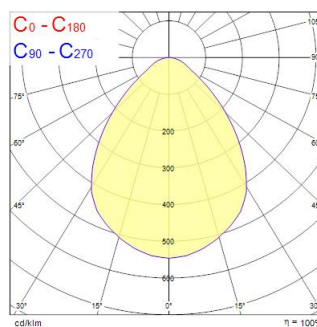

Technische gegevens

Afmetingen (mm)

Fotometrie

Distance [m]	Cone diameter [m]	Beam angle [°]	Beam angle [°]	Luminance [cd/m²]
0.5	0.88	50°	41.8°	5023
1.0	1.77	50°	41.8°	1256
1.5	2.65	50°	41.8°	556
2.0	3.54	50°	41.8°	314
2.5	4.42	50°	41.8°	201
3.0	5.31	50°	41.8°	140

Distance [m] Cone diameter [m] Luminance [cd/m²]
C0 - C180 (Half beam angle: 83.0°)

Solstice 200 17W 2300lm 930 DALI

Artikelnummer 2070154

Concord

Algemene gegevens

Productnaam	Solstice 200 17W 2300lm 930 DALI
Technologie	LED
Lampvoet	N/A
Behuizing	Aluminium
Montage	Plafondinbouw
Algemene toepassing	Horeca, Kantoor, Winkel
Omgevingstemperatuur (°C)	-10°C...+40°C
Werkingstemperatuur (°)	40
ETIM klasse	EC001744
E-nummer FI	4274610
Garantie	5 jaar

Optische gegevens

Lumenstroom armatuur (lm)	2300
Efficiëntie armatuur lm/W	135
LOR (%)	100
Kleurtemperatuur (K)	3000
Lichtkleur	Warmwit
CRI (Ra)	90
Kleurafwijking in de tijd	3
Initiële kleurvariatie (SDCM)	SDCM3
Bundel breedte (°)	70
Type licht distributie	Symmetrisch
Luminantiecontrole	< 24
Fotobiologische risicogroep	RG0