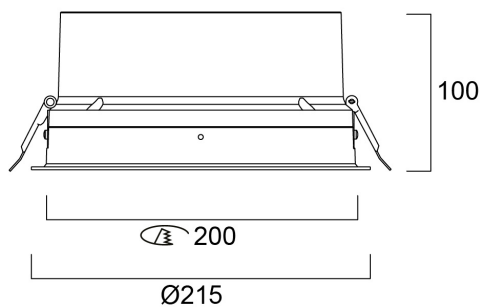

Technische gegevens

Afmetingen (mm)

Fotometrie

Distance [m]	Cone diameter [m]	Beam angle [°]	Beam angle [°]	Luminance [cd/m²]
0.5	0.88	50°	41.8°	5023
1.0	1.77	50°	41.8°	1256
1.5	2.65	50°	41.8°	556
2.0	3.54	50°	41.8°	314
2.5	4.42	50°	41.8°	201
3.0	5.31	50°	41.8°	140

Distance [m] Cone diameter [m] Luminance [cd/m²]
C0 - C180 (Half beam angle: 83.0°)

Solstice 200 17W 2300lm 930 DALI

Artikelnummer 2070154

Concord

Algemene gegevens

Productnaam	Solstice 200 17W 2300lm 930 DALI
Technologie	LED
Lampvoet	N/A
Behuizing	Aluminium
Montage	Plafondinbouw
Algemene toepassing	Horeca, Kantoor, Winkel
Omgevingstemperatuur (°C)	-10°C...+40°C
Werkingstemperatuur (°)	40
ETIM klasse	EC001744
E-nummer FI	4274610
Garantie	5 jaar

Fysieke gegevens

Kleur behuizing	RAL 9016 - Traffic white / Bezel
IP waarde	IP40/20
IK waarde	IK02
Afwerking diffusor	Diffuus
Materiaal diffusor	PC Polycarbonaat
Afwerking reflector	Not Applicable
Hoogte (mm)	100
Nominale diameter product (mm)	215
Plafondopening (mm)	200
Max. lampdiameter (mm) -D	215
Gewicht (kg)	1.5
Vrije inbouwhoogte (mm)	150

Verpakkingen

EAN code	5025768701544
Enkele lengte verpakking (cm)	30.3
Enkele breedte verpakking (cm)	30.3
Hoogte eenheidsverpakking (cm)	18.0
DUN14 (inner)	05025768701544
Eenheden per omdoos	1
Lengte omdoos (cm)	30.3
Breedte omdoos (cm)	30.3
Diepte omdoos (cm)	18.0