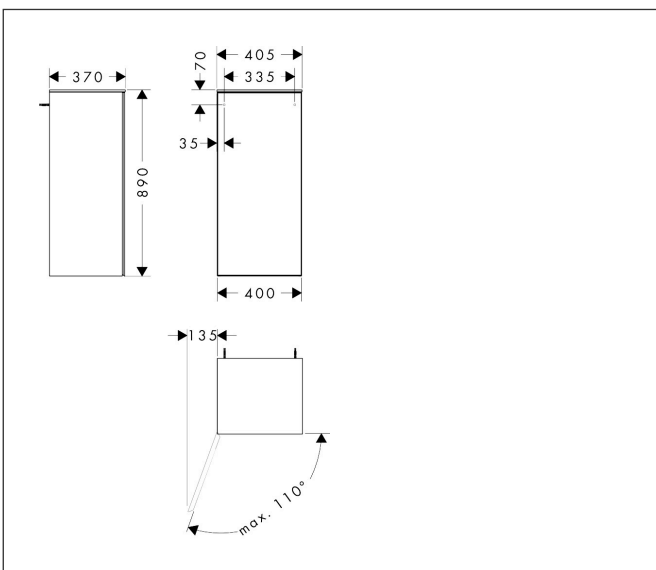

Merk	hansgrohe
Artikelnaam	Xevolos E middelhoge kast Matt White 400/360, scharnier links, oppervlak front: Metallic White
Art.nr.	54212390
Oppervlakte	Afwerking corpus: mat wit, Oppervlak meubel: Patterned Bronze
Netto prijs	1.474,26 EUR

Product foto

Maat tekeningen

Kenmerken

- bestaat uit: halfhoge kast, glazen planchetten
- materiaal behuizing: vezelplaat van gemiddelde dichtheid (MDF)
- oppervlaktemateriaal behuizing: lak
- materiaal voorzijde: keramiek
- oppervlaktemateriaal voorzijde: keramiek met microtextuur
- MoistureProof: duurzaam materiaal dat lang mooi blijft
- SmoothSurface: glad en egaal voor een geweldig gevoel
- AntiFingerprint: oplossing tegen vingerafdrukken
- materiaal voorframe: aluminium
- oppervlaktemateriaal voorframe: poederlak (kleur van behuizing)
- materiaal afdekplaat: vezelplaat van gemiddelde dichtheid (MDF)
- oppervlaktemateriaal afdekplaat: lak
- dikte afdekplaat: 10 mm
- greeploos
- type opening: deur
- 1 deur
- deurscharnier: links
- open via PushOpen-functie
- met 2 verstelbare glazen planchetten
- montagevoorwaarde: voorgemonteerd
- met bevestigingsmateriaal
- Aluminium kader in kleur buitenkant

Technologie

Certificaat

Merk	hansgrohe
Artikelnaam	Xevolos E middelhoge kast Matt White 400/360, scharnier links, oppervlak front: Metallic White
Art.nr.	54212390
Oppervlakte	Afwerking corpus: mat wit, Oppervlak meubel: Patterned Bronze
Netto prijs	1.474,26 EUR

Explosietekening voor bouwjaar: >09/23

Merk hansgrohe
 Artikelnaam **Xevolos E** middelhoge kast Matt White 400/360, scharnier links, oppervlak front: Metallic White
 Art.nr. 54212390
 Oppervlakte Afwerking corpus: mat wit, Oppervlak meubel: Patterned Bronze
 Netto prijs 1.474,26 EUR