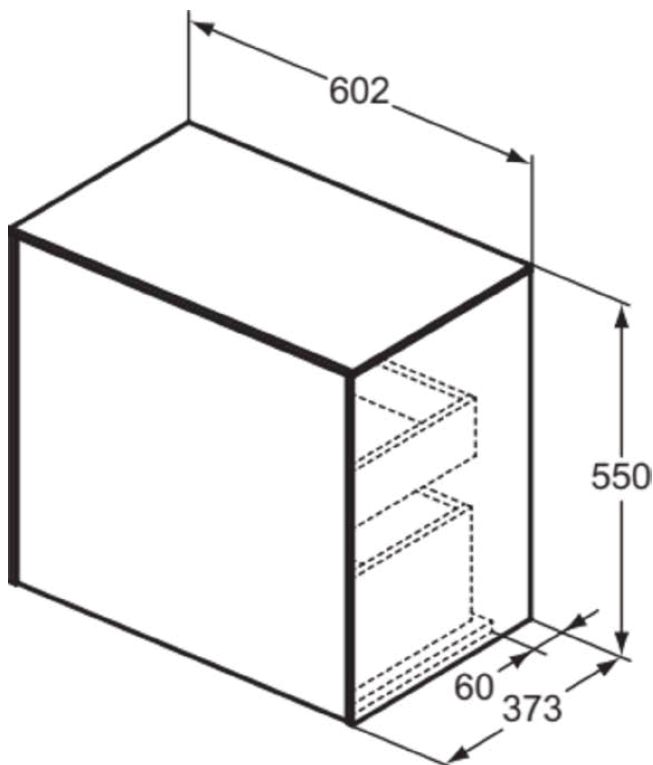

CONCA

T4317Y6

CONCA | Wastafelmeubel 602x373x550 mm in licht eiken afwerking, 2 laden | Greeploos, Volledige extractielade, Push-to-open, Softclose, Ruimtebesparend, Voorgemonteerd, Duurzaam geproduceerd hout, Houtfineer

Afbeelding & technische tekening

Algemene informatie

Productcategorie:	Meubels
Producttype:	Wastafelmeubel
Merk:	Ideal Standard
Collectie:	CONCA
Ontwerper:	Palomba Serafini Associati
Colour:	Y6 - Licht Eiken
Afwerking van het oppervlak:	mat
Hoogte (mm):	550
Breedte (mm):	602
Lengte / sprong (mm):	373
Bevestigingswijze:	Bevestigingsset
Nettogewicht (kg):	30.00
EAN-code:	8014140463788

Product specificaties

Sluitingsmechanisme:	Softclosing
Kleurcode:	Y6
Kleuromschrijving:	licht eiken
Hoekmodel:	Nee
Volledige extractielade:	Yes
Gre(e)p(en):	Greeploos
Verstelbare montagevoeten:	Nee
Materiaal:	Hout
Materiaalkwaliteit lichaam:	3-laags spaanplaat met hoge dichtheid
Materiaalkwaliteit afdekblad:	MDF gelakt
Aantal deuren (totaal):	0
Aantal deuren (links openend):	0
Aantal deuren (rechts openend):	0
Aantal laden (totaal):	2