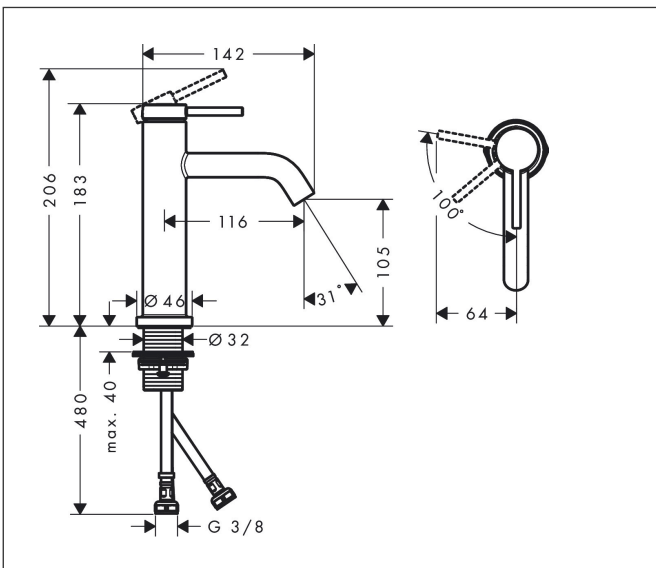

Merk hansgrohe
 Artikelnaam **Tecturis S** ééngreeps wastafelmengkraan 110 CoolStart zonder afvoer
 Art.nr. 73317670
 Oppervlakte Mat zwart
 Netto prijs 243,73 EUR

Product foto

Kenmerken

- ComfortZone: 110
- voorsprong uitloop 116 mm
- uitloophoogte: 105 mm
- greepvariant: Met pingreep
- vaste uitloop
- straalsoort: normale straal
- maximale doorstroomhoeveelheid bij 3 bar: 5 l/min
- keramisch kardoes
- koud water met de greep in de middenpositie, bespaart energie en kosten
- EU taxonomie: max 6l/min - draagt substantieel bij aan duurzaamheid

Maat tekeningen

Technologie

Merk hansgrohe
 Artikelnaam **Tecturis S** ééngreeps wastafelmengkraan 110 CoolStart zonder afvoer
 Art.nr. 73317670
 Oppervlakte Mat zwart
 Netto prijs 243,73 EUR

Stroomschema

Merk	hansgrohe
Artikelnaam	Tecturis S ééngreeps wastafelmengkraan 110 CoolStart zonder afvoer
Art.nr.	73317670
Oppervlakte	Mat zwart
Netto prijs	243,73 EUR

Explosietekening voor bouwjaar: >06/23

Merk	hansgrohe
Artikelnaam	Tecturis S ééngreeps wastafelmengkraan 110 CoolStart zonder afvoer
Art.nr.	73317670
Oppervlakte	Mat zwart
Netto prijs	243,73 EUR

Onderdelen voor bouwjaar: >06/23

Pos	Beschrijving	Art.nr.	Prijs
1	greep	94985670	60,90
2	greepstop	93735610	7,70
3	inbusschroef M5x5	98446000	3,00
4	rozet	94987670	24,90
5	moer	94989000	7,70
6	O-ring 28x1,5	98421000	3,00
7	O-ring 25x1,5	98146000	4,80
8	O-ring 29x2	98391000	3,00
9	kardoes compl.	93760000	78,40
10	dichting	93383000	10,40
11	kardoesadapter	95975000	7,70
12	perlator compl.	93118000	20,40
13	perlator M16,5x1 (4,5 l/min)	92875000	16,60
14	montagesleutel	98987000	7,70
15	vlakdichting	98749000	4,80
16	schachtbevestigingsset compl. (Ø 32)	13961000	20,40
17	aansluitslang 600 mm M8x0,75 G3/8	96556000	20,40
18	O-ring 6,6x1,6	93019000	3,00