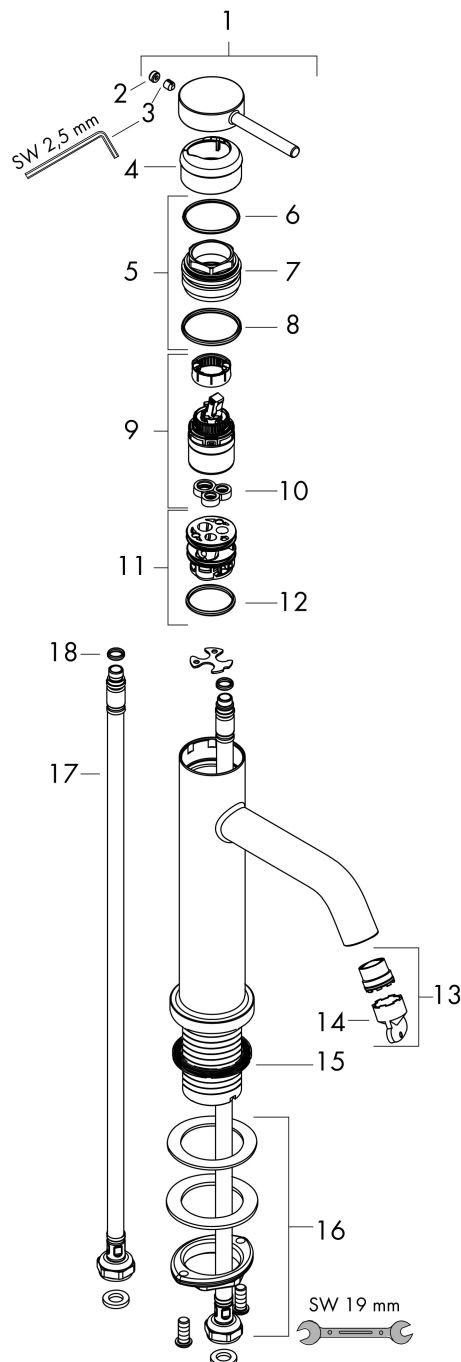

Merk hansgrohe
 Artikelnaam **Tecturis S** ééngreeps wastafelmengkraan 110 CoolStart zonder afvoer
 Art.nr. 73317670
 Oppervlakte Mat zwart
 Netto prijs 243,73 EUR

Product foto

Kenmerken

- ComfortZone: 110
- voorsprong uitloop 116 mm
- uitloophoogte: 105 mm
- greepvariant: Met pingreep
- vaste uitloop
- straalsoort: normale straal
- maximale doorstroomhoeveelheid bij 3 bar: 5 l/min
- keramisch kardoes
- koud water met de greep in de middenpositie, bespaart energie en kosten
- EU taxonomie: max 6l/min - draagt substantieel bij aan duurzaamheid

Maat tekeningen

Technologie

Merk hansgrohe
 Artikelnaam **Tecturis S** ééngreeps wastafelmengkraan 110 CoolStart zonder afvoer
 Art.nr. 73317670
 Oppervlakte Mat zwart
 Netto prijs 243,73 EUR

Stroomschema

Merk	hansgrohe
Artikelnaam	Tecturis S ééngreeps wastafelmengkraan 110 CoolStart zonder afvoer
Art.nr.	73317670
Oppervlakte	Mat zwart
Netto prijs	243,73 EUR

Explosietekening voor bouwjaar: >06/23

Merk	hansgrohe
Artikelnaam	Tecturis S ééngreeps wastafelmengkraan 110 CoolStart zonder afvoer
Art.nr.	73317670
Oppervlakte	Mat zwart
Netto prijs	243,73 EUR

Onderdelen voor bouwjaar: >06/23

Pos	Beschrijving	Art.nr.	Prijs
1	greep	94985670	60,90
2	greepstop	93735610	7,70
3	inbusschroef M5x5	98446000	3,00
4	rozet	94987670	24,90
5	moer	94989000	7,70
6	O-ring 28x1,5	98421000	3,00
7	O-ring 25x1,5	98146000	4,80
8	O-ring 29x2	98391000	3,00
9	kardoes compl.	93760000	78,40
10	dichting	93383000	10,40
11	kardoesadapter	95975000	7,70
12	perlator compl.	93118000	20,40
13	perlator M16,5x1 (4,5 l/min)	92875000	16,60
14	montagesleutel	98987000	7,70
15	vlakdichting	98749000	4,80
16	schachtbevestigingsset compl. (Ø 32)	13961000	20,40
17	aansluitslang 600 mm M8x0,75 G3/8	96556000	20,40
18	O-ring 6,6x1,6	93019000	3,00