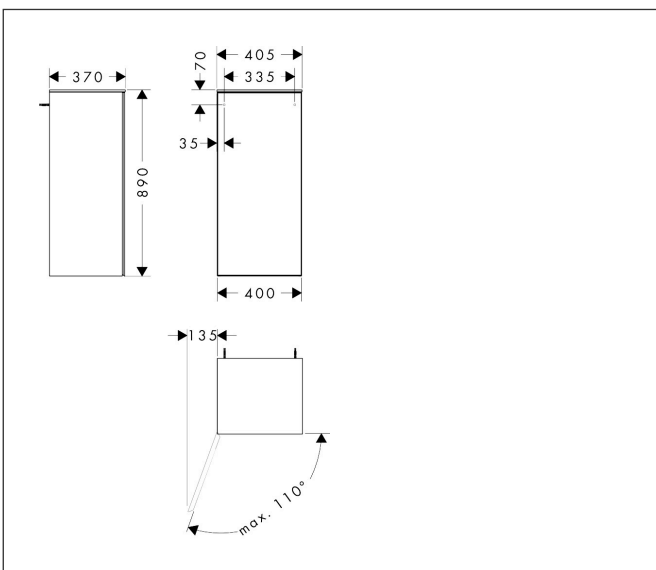

|             |   |
|-------------|---|
| Merk        | hansgrohe   |
| Artikelnaam | <b>Xevolos E</b> middelhoge kast Matt White 400/360, scharnier links, oppervlak front: Metallic White |
| Art.nr.     | 54212730  |
| Oppervlakte | Afwerking corpus: mat wit, Oppervlak meubel: Dark Oak   |
| Netto prijs | 1.268,05 EUR  |

## Maat tekeningen

## Kenmerken

- bestaat uit: halfhoge kast, glazen planchetten
- materiaal behuizing: vezelplaat van gemiddelde dichtheid (MDF)
- oppervlaktemateriaal behuizing: lak
- materiaal voorzijde: compact gelamineerd
- oppervlaktemateriaal voorzijde: laminaat (HPL)
- MoistureProof: duurzaam materiaal dat lang mooi blijft
- SmoothSurface: glad en egaal voor een geweldig gevoel
- AntiFingerprint: oplossing tegen vingerafdrukken
- materiaal voorframe: aluminium
- oppervlaktemateriaal voorframe: poederlak (kleur van behuizing)
- materiaal afdekplaat: vezelplaat van gemiddelde dichtheid (MDF)
- oppervlaktemateriaal afdekplaat: lak
- dikte afdekplaat: 10 mm
- greeploos
- type opening: deur
- 1 deur
- deurscharnier: links
- open via PushOpen-functie
- met 2 verstelbare glazen planchetten
- montagevoorwaarde: voorgemonteerd
- met bevestigingsmateriaal
- Aluminium kader in kleur buitenkant