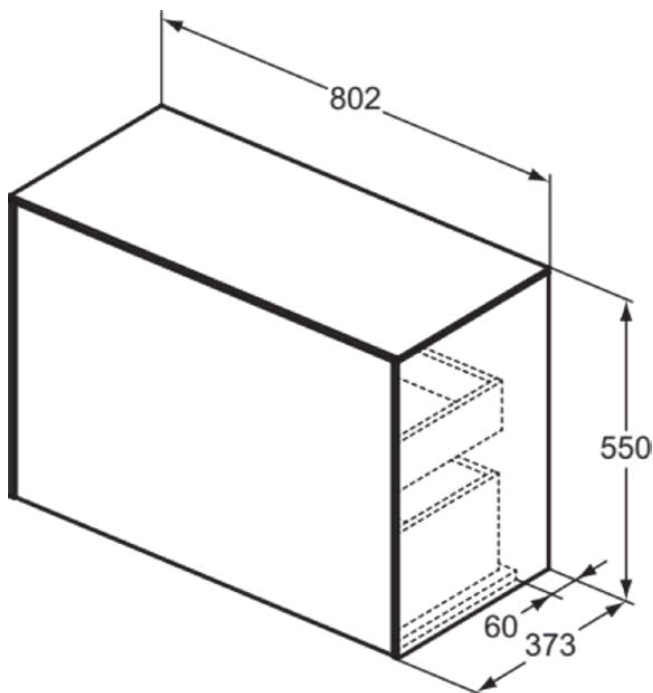

CONCA

T4318Y1

CONCA | Wastafelmeubel 802x373x550 mm in matt white afwerking, 2 laden | Greeploos, Volledige extractielade, Push-to-open, Softclose, Voorgemonteerd, Duurzaam geproduceerd hout

Afbeelding & technische tekening

Algemene informatie

Productcategorie:	Meubels
Producttype:	Wastafelmeubel
Merk:	Ideal Standard
Collectie:	CONCA
Ontwerper:	Palomba Serafini Associati
Colour:	Y1 - Matt White
Afwerking van het oppervlak:	mat
Hoogte (mm):	550
Breedte (mm):	802
Lengte / sprong (mm):	373
Bevestigingswijze:	Bevestigingsset
Nettogewicht (kg):	35.20
EAN-code:	8014140463795

Kenmerken

	Greeploos		Volledige extractielade
	Push-to-open		Softclose
	Voorgemonteerd		Duurzaam geproduceerd hout

Downloads

- [Installation Guide](#)
- [Spare Parts List](#)

Product specificaties

Sluitingsmechanisme:	Softclosing
Kleurcode:	Y1
Kleuromschrijving:	matt white
Hoekmodel:	Nee
Volledige extractielade:	Yes
Gre(e)p(en):	Greeploos
Verstelbare montagevoeten:	Nee
Materiaal:	Hout
Materiaalkwaliteit lichaam:	3-laags spaanplaat met hoge dichtheid
Materiaalkwaliteit afdekblad:	MDF gelakt
Aantal deuren (totaal):	0
Aantal deuren (links openend):	0
Aantal deuren (rechts openend):	0
Aantal laden (totaal):	2
Aantal externe laden:	1
Aantal interne laden:	1
Aantal open vakken:	0

CONCA

T4318Y1

CONCA | Wastafelmeubel 802x373x550 mm in matt white afwerking, 2 laden | Greeploos, Volledige extractielade, Push-to-open, Softclose, Voorgemonteerd, Duurzaam geproduceerd hout

Product specificaties