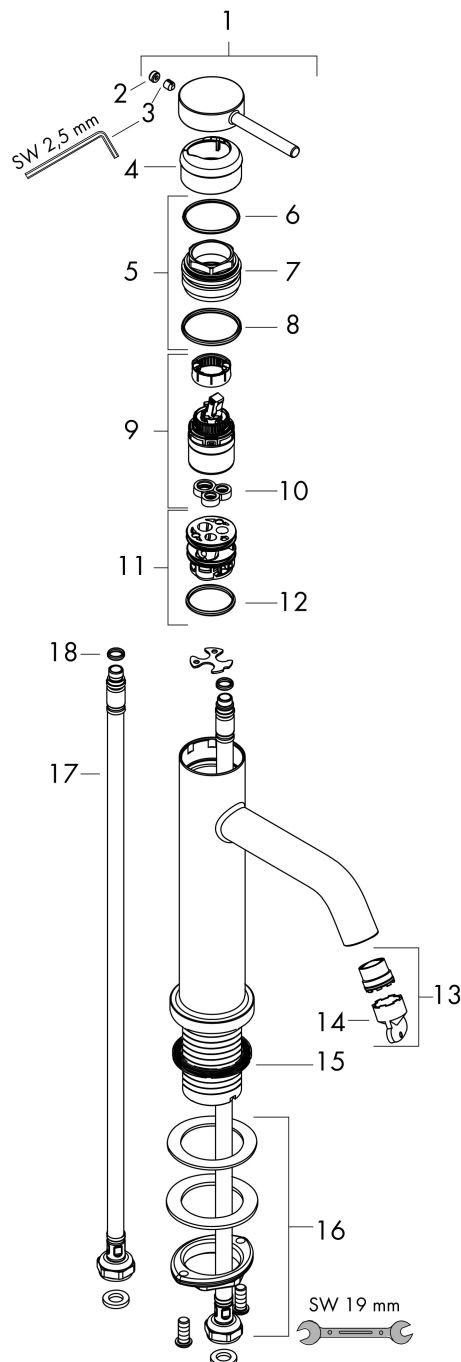

Merk	hansgrohe
Artikelnaam	Tecturis S ééngreeps wastafelmengkraan 110 CoolStart zonder afvoer
Art.nr.	73317000
Oppervlakte	chrom
Netto prijs	174,14 EUR

Explosietekening voor bouwjaar: >06/23