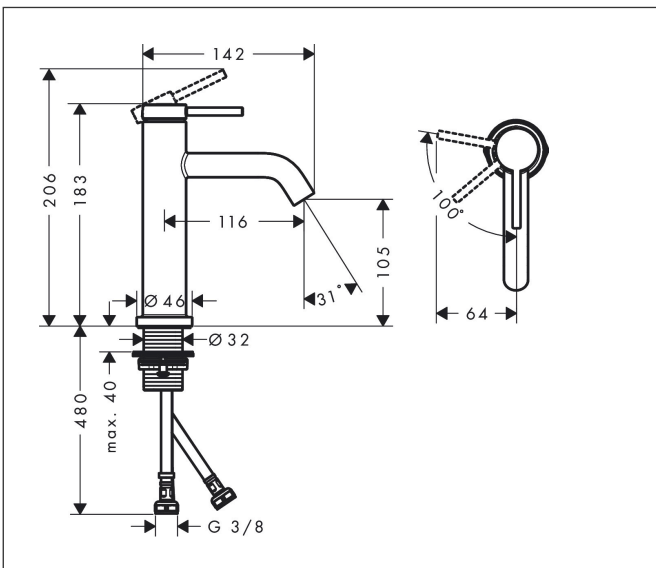

Merk hansgrohe  
 Artikelnaam **Tecturis S** ééngreeps wastafelmengkraan 110 CoolStart zonder afvoer  
 Art.nr. 73317000  
 Oppervlakte chroom  
 Netto prijs 174,14 EUR

## Kenmerken

- ComfortZone: 110
- voorsprong uitloop 116 mm
- uitloophoogte: 105 mm
- greepvariant: Met pingreep
- vaste uitloop
- straalsoort: normale straal
- maximale doorstroomhoeveelheid bij 3 bar: 5 l/min
- keramisch kardoes
- koud water met de greep in de middenpositie, bespaart energie en kosten
- EU taxonomie: max 6l/min - draagt substantieel bij aan duurzaamheid

## Maat tekeningen