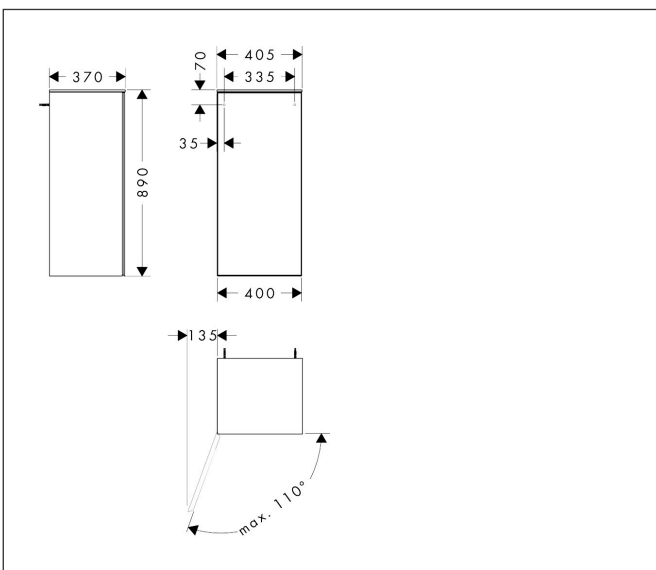

Merk	hansgrohe
Artikelnaam	Xevolos E middelhoge kast Sand Matt Beige 400/360, scharnier links, oppervlak front: Patterned Bronze
Art.nr.	54213390
Oppervlakte	Afwerking corpus: Sand Matt Beige, Oppervlak meubel: Patterned Bronze
Netto prijs	1.474,26 EUR

Product foto

Kenmerken

- bestaat uit: halfhoge kast, glazen planchetten
- materiaal behuizing: vezelplaat van gemiddelde dichtheid (MDF)
- oppervlaktemateriaal behuizing: lak
- materiaal voorzijde: keramiek
- oppervlaktemateriaal voorzijde: keramiek met microtextuur
- MoistureProof: duurzaam materiaal dat lang mooi blijft
- SmoothSurface: glad en egaal voor een geweldig gevoel
- AntiFingerprint: oplossing tegen vingerafdrukken
- materiaal voorframe: aluminium
- oppervlaktemateriaal voorframe: poederlak (kleur van behuizing)
- materiaal afdekplaat: vezelplaat van gemiddelde dichtheid (MDF)
- oppervlaktemateriaal afdekplaat: lak
- dikte afdekplaat: 10 mm
- greeploos
- type opening: deur
- 1 deur
- deurscharnier: links
- open via PushOpen-functie
- met 2 verstelbare glazen planchetten
- montagevoorwaarde: voorgemonteerd
- met bevestigingsmateriaal
- Aluminium kader in kleur buitenkant

Maat tekeningen

Technologie

Certificaat

Merk	hansgrohe
Artikelnaam	Xevolos E middelhoge kast Sand Matt Beige 400/360, scharnier links, oppervlak front: Patterned Bronze
Art.nr.	54213390
Oppervlakte	Afwerking corpus: Sand Matt Beige, Oppervlak meubel: Patterned Bronze
Netto prijs	1.474,26 EUR

Explosietekening voor bouwjaar: >09/23

Merk hansgrohe
 Artikelnaam **Xevolos E** middelhoge kast Sand Matt Beige 400/360, scharnier links, oppervlak front: Patterned Bronze
 Art.nr. 54213390
 Oppervlakte Afwerking corpus: Sand Matt Beige, Oppervlak meubel: Patterned Bronze
 Netto prijs 1.474,26 EUR