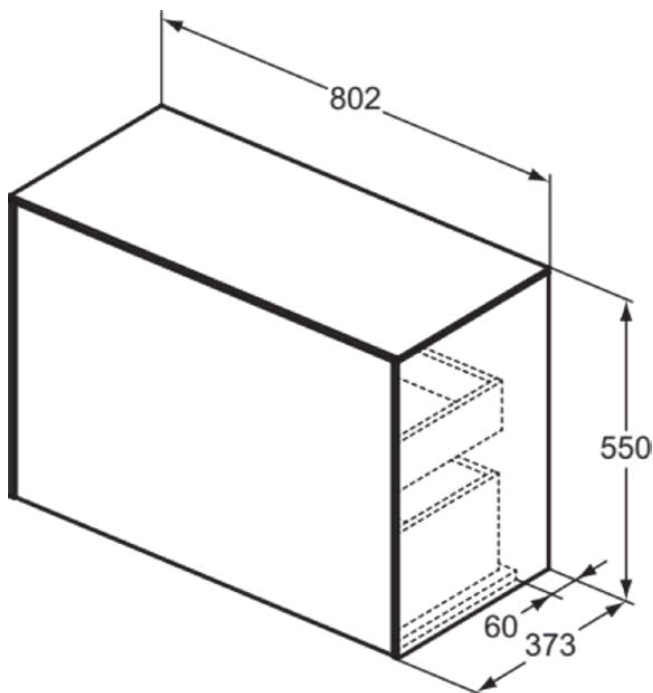

CONCA

T4318Y2

CONCA | Wastafelmeubel 802x373x550 mm in matt anthracite afwerking, 2 laden | Greeploos, Volledige extractielade, Push-to-open, Softclose, Voorgemonteerd, Duurzaam geproduceerd hout

Afbeelding & technische tekening

Algemene informatie

Productcategorie:	Meubels
Producttype:	Wastafelmeubel
Merk:	Ideal Standard
Collectie:	CONCA
Ontwerper:	Palomba Serafini Associati
Colour:	Y2 - Matt Anthracite
Afwerking van het oppervlak:	mat
Hoogte (mm):	550
Breedte (mm):	802
Lengte / sprong (mm):	373
Bevestigingswijze:	Bevestigingsset
Nettogewicht (kg):	35.20
EAN-code:	8014140463801

Kenmerken

	Greeploos		Volledige extractielade
	Push-to-open		Softclose
	Voorgemonteerd		Duurzaam geproduceerd hout

Downloads

- [Installation Guide](#)
- [Spare Parts List](#)

Product specificaties

Sluitingsmechanisme:	Softclosing
Kleurcode:	Y2
Kleuromschrijving:	matt anthracite
Hoekmodel:	Nee
Volledige extractielade:	Yes
Gre(e)p(en):	Greeploos
Verstelbare montagevoeten:	Nee
Materiaal:	Hout
Materiaalkwaliteit lichaam:	3-laags spaanplaat met hoge dichtheid
Materiaalkwaliteit afdekblad:	MDF gelakt
Aantal deuren (totaal):	0
Aantal deuren (links openend):	0
Aantal deuren (rechts openend):	0
Aantal laden (totaal):	2
Aantal externe laden:	1
Aantal interne laden:	1
Aantal open vakken:	0

CONCA

T4318Y2

CONCA | Wastafelmeubel 802x373x550 mm in matt anthracite afwerking, 2 laden | Greeploos, Volledige extractielade, Push-to-open, Softclose, Voorgemonteerd, Duurzaam geproduceerd hout

Product specificaties