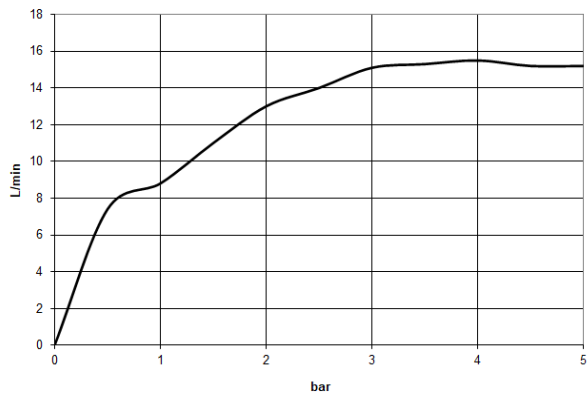

Technische Daten:

- Rosette Ø 60 mm
- Anschluss 1/2"

Hinweise:

	Gold gebürstet (PVD)	27 812 660-37
	Chrom	27 812 660-00
	Platin gebürstet	27 812 660-06
	Platin	27 812 660-08
	Dark Chrome	27 812 660-19
	Light Gold (PVD)	27 812 660-26
	Light Gold gebürstet (PVD)	27 812 660-27
	Messing gebürstet (23kt Gold)	27 812 660-28
	Schwarz matt	27 812 660-33
	Dark Brass gebürstet (PVD)	27 812 660-39
	Bronze gebürstet (PVD)	27 812 660-42
	Dark Bronze gebürstet (PVD)	27 812 660-43
	Champagne gebürstet (22kt Gold)	27 812 660-46
	Champagne (22kt Gold)	27 812 660-47
	Chrom gebürstet	27 812 660-93
	Dark Platinum gebürstet	27 812 660-99

Empfohlenes Zubehör

UP-Wandwinkel -

35 085 970 90

- Min. Einbautiefe 90 mm
- Max. Einbautiefe 163 mm

27 812 660

Durchflussdiagramm

Codes & Standards

EN 1717