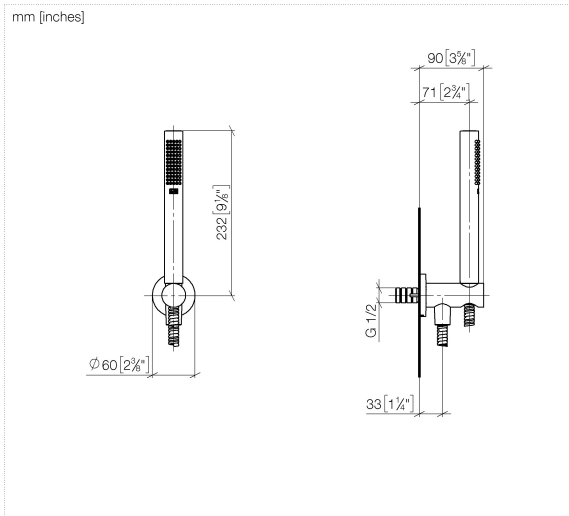

Schlauchbrausegarnitur mit integriertem Brausehalter - Gold gebürstet (PVD) SERIENSPEZIFISCH

27 812 660

- COMPACT RAIN, Durchfluss max. 15 l/min (bei 3 Bar)
- Funktion ab: 5 l/min
- Eigensicher gegen Rückfließen
- mit Antikalk-System
- Metallbrauseschlauch 1250 mm mit integriertem Verdreherschutz

Technische Daten:

- Rosette Ø 60 mm
- Anschluss 1/2"

Hinweise:

	Gold gebürstet (PVD)	27 812 660-37
	Chrom	27 812 660-00
	Platin gebürstet	27 812 660-06
	Platin	27 812 660-08
	Dark Chrome	27 812 660-19
	Light Gold (PVD)	27 812 660-26
	Light Gold gebürstet (PVD)	27 812 660-27
	Messing gebürstet (23kt Gold)	27 812 660-28
	Schwarz matt	27 812 660-33
	Dark Brass gebürstet (PVD)	27 812 660-39
	Bronze gebürstet (PVD)	27 812 660-42
	Dark Bronze gebürstet (PVD)	27 812 660-43
	Champagne gebürstet (22kt Gold)	27 812 660-46
	Champagne (22kt Gold)	27 812 660-47
	Chrom gebürstet	27 812 660-93
	Dark Platinum gebürstet	27 812 660-99

Empfohlenes Zubehör

UP-Wandwinkel -

35 085 970 90

- Min. Einbautiefe 90 mm
- Max. Einbautiefe 163 mm

27 812 660

Durchflussdiagramm

Codes & Standards

EN 1717

Schlauchbrausegarnitur mit integriertem Brausehalter - Gold gebürstet (PVD) SERIENSPEZIFISC

27 812 660

Zertifikate und Nachhaltigkeit

Belgaqua_25-344-2

27 812 660