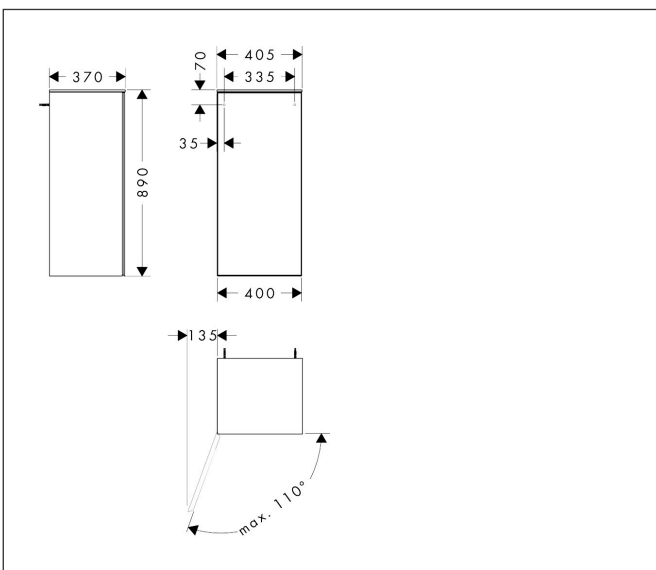

Merk	hansgrohe
Artikelnaam	Xevolos E middelhoge kast Sand Matt Beige 400/360, scharnier links, oppervlak front: Patterned Bronze
Art.nr.	54213730
Oppervlakte	Afwerking corpus: Sand Matt Beige, Oppervlak meubel: Dark Oak
Netto prijs	1.268,05 EUR

Product foto

Kenmerken

- bestaat uit: halfhoge kast, glazen planchetten
- materiaal behuizing: vezelplaat van gemiddelde dichtheid (MDF)
- oppervlaktemateriaal behuizing: lak
- materiaal voorzijde: compact gelamineerd
- oppervlaktemateriaal voorzijde: laminaat (HPL)
- MoistureProof: duurzaam materiaal dat lang mooi blijft
- SmoothSurface: glad en egaal voor een geweldig gevoel
- AntiFingerprint: oplossing tegen vingerafdrukken
- materiaal voorframe: aluminium
- oppervlaktemateriaal voorframe: poederlak (kleur van behuizing)
- materiaal afdekplaat: vezelplaat van gemiddelde dichtheid (MDF)
- oppervlaktemateriaal afdekplaat: lak
- dikte afdekplaat: 10 mm
- greeploos
- type opening: deur
- 1 deur
- deurscharnier: links
- open via PushOpen-functie
- met 2 verstelbare glazen planchetten
- montagevoorwaarde: voorgemonteerd
- met bevestigingsmateriaal
- Aluminium kader in kleur buitenkant

Maat tekeningen

Technologie

Certificaat

Merk	hansgrohe
Artikelnaam	Xevolos E middelhoge kast Sand Matt Beige 400/360, scharnier links, oppervlak front: Patterned Bronze
Art.nr.	54213730
Oppervlakte	Afwerking corpus: Sand Matt Beige, Oppervlak meubel: Dark Oak
Netto prijs	1.268,05 EUR

Explosietekening voor bouwjaar: >09/23

Merk hansgrohe
 Artikelnaam **Xevolos E** middelhoge kast Sand Matt Beige 400/360, scharnier links, oppervlak front: Patterned Bronze
 Art.nr. 54213730
 Oppervlakte Afwerking corpus: Sand Matt Beige, Oppervlak meubel: Dark Oak
 Netto prijs 1.268,05 EUR