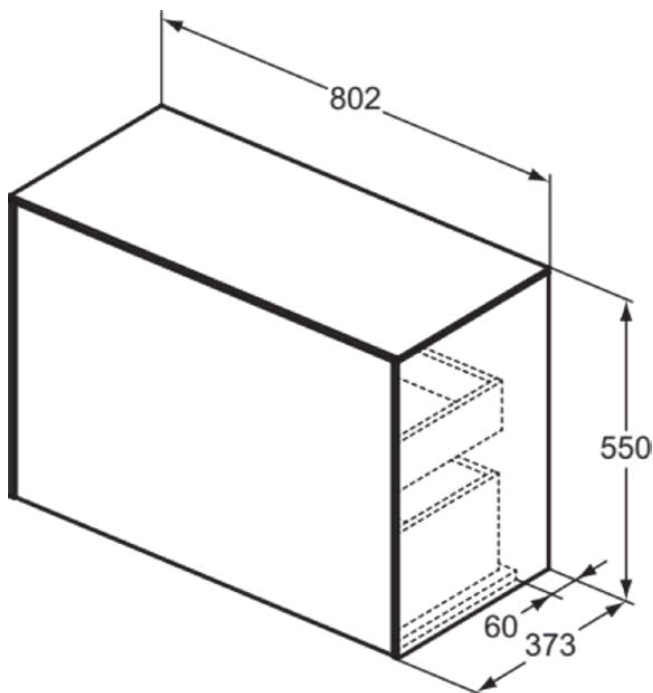

CONCA

T4318Y3

CONCA | Wastafelmeubel 802x373x550 mm in matt sunset afwerking, 2 laden | Greeploos, Volledige extractielade, Push-to-open, Softclose, Voorgemonteerd, Duurzaam geproduceerd hout

Afbeelding & technische tekening

Algemene informatie

Productcategorie:	Meubels
Producttype:	Wastafelmeubel
Merk:	Ideal Standard
Collectie:	CONCA
Ontwerper:	Palomba Serafini Associati
Colour:	Y3 - Matt Sunset
Afwerking van het oppervlak:	matt
Hoogte (mm):	550
Breedte (mm):	802
Lengte / sprong (mm):	373
Bevestigingswijze:	Bevestigingsset
Nettogewicht (kg):	35.20
EAN-code:	8014140463818

Kenmerken

	Greeploos		Volledige extractielade
	Push-to-open		Softclose
	Voorgemonteerd		Duurzaam geproduceerd hout

Downloads

- [Installation Guide](#)
- [Spare Parts List](#)

Product specificaties

Sluitingsmechanisme:	Softclosing
Kleurcode:	Y3
Kleuromschrijving:	matt sunset
Hoekmodel:	Nee
Volledige extractielade:	Yes
Gre(e)p(en):	Greeploos
Verstelbare montagevoeten:	Nee
Materiaal:	Hout
Materiaalkwaliteit lichaam:	3-laags spaanplaat met hoge dichtheid
Materiaalkwaliteit afdekblad:	MDF gelakt
Aantal deuren (totaal):	0
Aantal deuren (links openend):	0
Aantal deuren (rechts openend):	0
Aantal laden (totaal):	2
Aantal externe laden:	1
Aantal interne laden:	1
Aantal open vakken:	0

CONCA

T4318Y3

CONCA | Wastafelmeubel 802x373x550 mm in matt sunset afwerking, 2 laden | Greeploos, Volledige extractielade, Push-to-open, Softclose, Voorgemonteerd, Duurzaam geproduceerd hout

Product specificaties