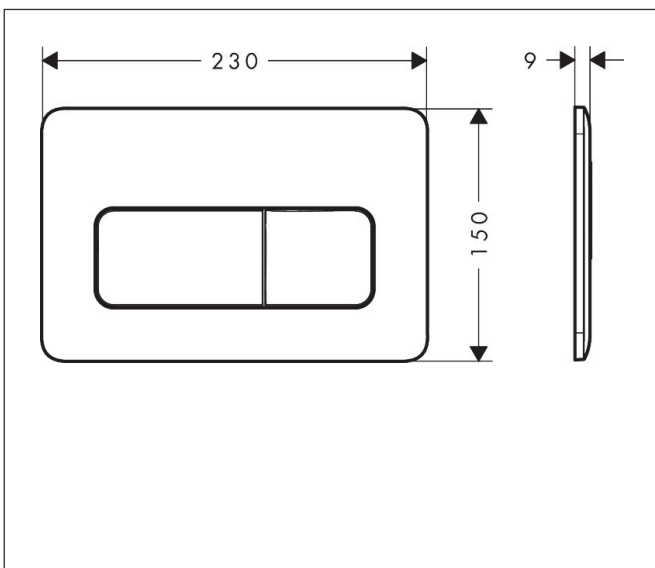

Merk	hansgrohe
Artikelnaam	iFrame Original Q drukplaatvoor dual flush
Art.nr.	66001000
Oppervlakte	chrom
Netto prijs	81,00 EUR

Product foto

Kenmerken

- wandmontage
- voor een spoelsysteem met 2 volumes
- van kunststof
- mechanisch
- bediening: van voren met twee knoppen

Maat tekeningen

Merk	hansgrohe
Artikelnaam	iFrame Original Q drukplaatvoor dual flush
Art.nr.	66001000
Oppervlakte	chrom
Netto prijs	81,00 EUR

Benodigde onderdelen

Product foto	Artikelnaam	Art.nr.	Prijs
	hansgrohe iFrame universal Inbouwreservoir 1120 voor wandcloset	01022180	265,00