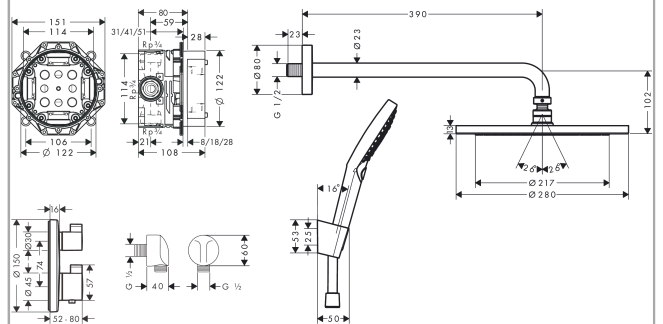

Maattekening