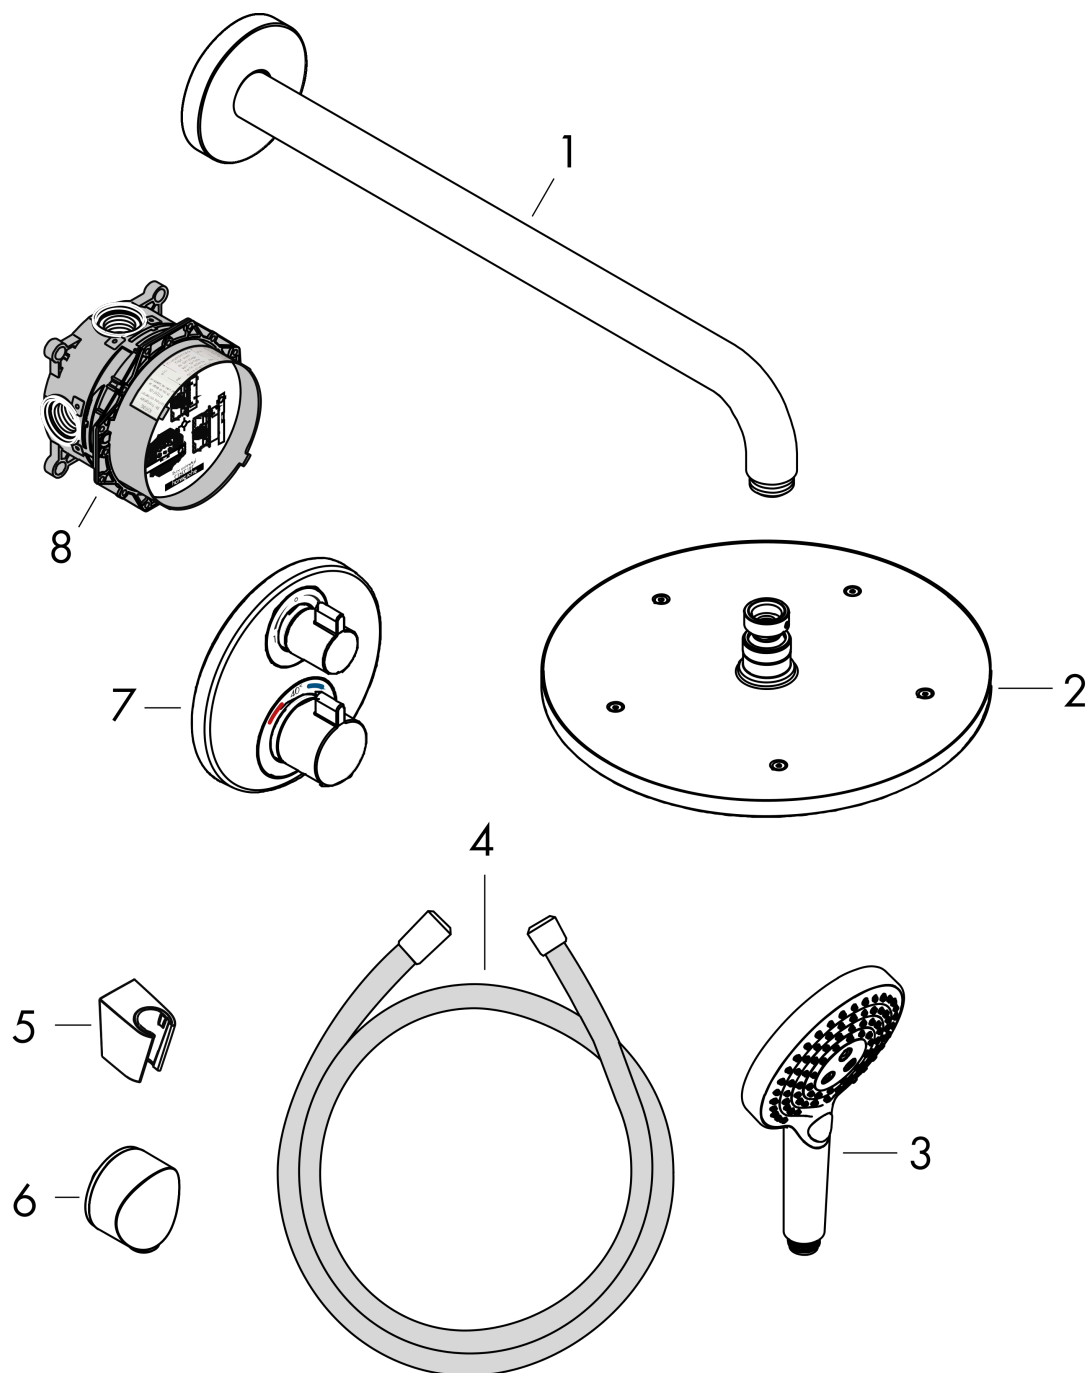

## Beschrijving

- bestaat uit: hoofddouche, handdouche, douchearm, Thermostaat, inbouwdeel, wandaansluiting, douchehouder, doucheslang
- straalplaatoppervlak: 280 mm
- straalsoort hoofddouche: RainAir volle zachte regenstraal
- straalsoort handdouche: RainAir volle zachte regenstraal, Rain, Whirl intensieve massagestraal
- minimale bedrijfsdruk: 1,5 bar
- maximale bedrijfsdruk: 6 bar
- draaikoppeling voorkomt dat de slang in de knoop raakt
- aansluiting: inbouwdeel
- gelijktijdig gebruik van verschillende functies

## Productfoto

## Maattekening

**Croma**  
**inbouw doucheset 1jet**  
 Finish: **Mat zwart** Artikelnummer: **27961670**

**Explosietekening**

Bouwjaar: >02/21

**Croma**  
**inbouw doucheset 1jet**  
 Finish: **Mat zwart** Artikelnummer: **27961670**

### Reserveonderdelenlijst

Bouwjaar: >02/21

| Regel | Beschrijving                 | Artikelnummer | Prijs incl.<br>BTW | VE |
|-------|------------------------------|---------------|--------------------|----|
| 1     | Hoofdouche                   | 26220670      | -                  | 1  |
| 2     | douche-arm 390 mm            | 27413670      | -                  | 1  |
| 3     | Handdouche                   | 26530670      | -                  | 1  |
| 4     | douchehouder                 | 28331670      | -                  | 1  |
| 5     | doucheslang Isiflex'B 1,25 m | 28272670      | -                  | 1  |
| 6     | Fixfit muuraansluitbocht     | 27454670      | -                  | 1  |
| 7     | Kleurset                     | 15758670      | -                  | 1  |
| 8     | Basisset                     | 01800180      | -                  | 1  |