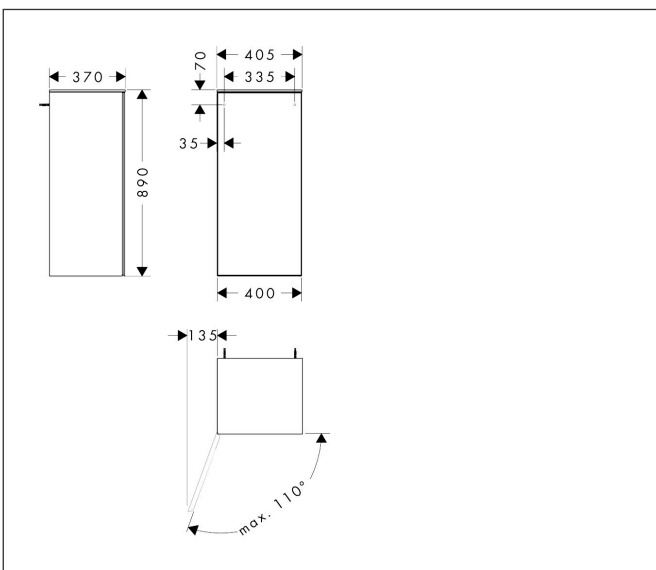

Merk	hansgrohe
Artikelnaam	<b>Xevolos E</b> middelhoge kast Sand Matt Beige 400/360, scharnier links, oppervlak front: Patterned Bronze
Art.nr.	54213790
Oppervlakte	Afwerking corpus: Sand Matt Beige, Oppervlak meubel: Metallic Sand Beige
Netto prijs	1.268,05 EUR

## Kenmerken

- bestaat uit: halfhoge kast, glazen planchetten
- materiaal behuizing: vezelplaat van gemiddelde dichtheid (MDF)
- oppervlaktemateriaal behuizing: lak
- materiaal voorzijde: glas
- oppervlaktemateriaal voorzijde: metaal (satijnglans)
- MoistureProof: duurzaam materiaal dat lang mooi blijft
- SmoothSurface: glad en egaal voor een geweldig gevoel
- AntiFingerprint: oplossing tegen vingerafdrukken
- materiaal voorframe: aluminium
- oppervlaktemateriaal voorframe: poederlak (kleur van behuizing)
- materiaal afdekplaat: vezelplaat van gemiddelde dichtheid (MDF)
- oppervlaktemateriaal afdekplaat: lak
- dikte afdekplaat: 10 mm
- greeploos
- type opening: deur
- 1 deur
- deurscharnier: links
- open via PushOpen-functie
- met 2 verstelbare glazen planchetten
- montagevoorwaarde: voorgemonteerd
- met bevestigingsmateriaal
- Aluminium kader in kleur buitenkant

## Maat tekeningen