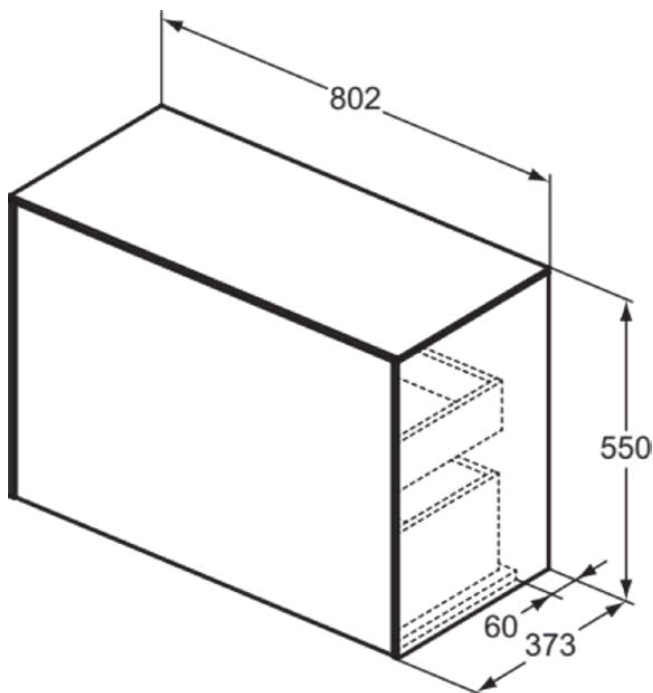

CONCA

T4318Y4

CONCA | Wastafelmeubel 802x373x550 mm in smoked oak afwerking, 2 laden | Greeploos, Volledige extractielade, Push-to-open, Softclose, Voorgemonteerd, Duurzaam geproduceerd hout, Houtfineer

Afbeelding & technische tekening

Algemene informatie

Productcategorie:	Meubels
Producttype:	Wastafelmeubel
Merk:	Ideal Standard
Collectie:	CONCA
Ontwerper:	Palomba Serafini Associati
Colour:	Y4 - Smoked Oak
Afwerking van het oppervlak:	mat
Hoogte (mm):	550
Breedte (mm):	802
Lengte / sprong (mm):	373
Bevestigingswijze:	Bevestigingsset
Nettogewicht (kg):	35.20
EAN-code:	8014140463825