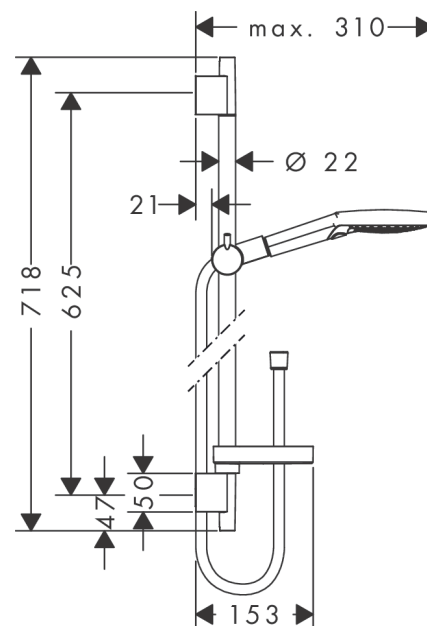

Raindance Select S
doucheset 120 3jet met Unica'glijstang 65 cm en zeepschaal
 Finish: **chrom** Artikelnummer: **26630000**

Beschrijving

- bestaat uit: handdouche, douchestang, doucheslang, schuifstuk, Zeepschaal
- diameter handdouche 125 mm
- Rain, RainAir volle zachte regenstraal, Whirl intensieve massagestraal
- handige straalkeuze via Select-knop
- traploos in hoogte verstelbaar
- 90° in positie verstelbare handdouchehouder, zwenkbaar naar links en rechts, omhoog en omlaag
- wandhouders gemaakt van kunststof
- profielbuis: ronde
- buislengte: 718 mm
- diameter glijstang: 22 mm
- boorafstand: 625 mm
- draaikoppeling voorkomt dat de slang in de knoop raakt

Artikeldetails

Vrijblijvende advies verkoopprijs excl. BTW	215,90 €
Vrijblijvende advies verkoopprijs incl. BTW	261,24 €

Technologie

Productfoto

Maattekening

Raindance Select S
doucheset 120 3jet met Unica'glijstang 65 cm en zeepschaal
 Finish: **chrom** Artikelnummer: **26630000**

Doorstroombiagram

De verbruikswaarden werden in overeenstemming met de praktijk met de bijbehorende armaturen (thermostaat/mengkraan/inbouwventiel) gemeten.

Raindance Select S
doucheset 120 3jet met Unica'glijstang 65 cm en zeepschaal
 Finish: **chrom** Artikelnummer: **26630000**