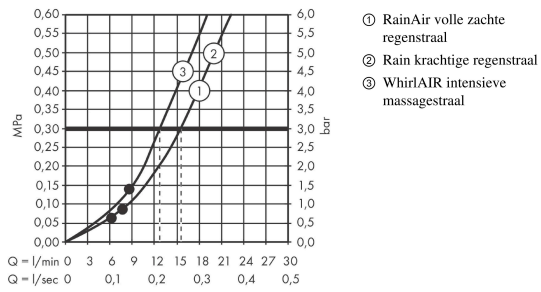

Raindance Select S
doucheset 120 3jet met Unica'glijstang 65 cm en zeepschaal
 Finish: **chrom** Artikelnummer: **26630000**

Beschrijving

- bestaat uit: handdouche, douchestang, doucheslang, schuifstuk, Zeepschaal
- diameter handdouche 125 mm
- Rain, RainAir volle zachte regenstraal, Whirl intensieve massagestraal
- handige straalkeuze via Select-knop
- traploos in hoogte verstelbaar
- 90° in positie verstelbare handdouchehouder, zwenkbaar naar links en rechts, omhoog en omlaag
- wandhouders gemaakt van kunststof
- profielbuis: ronde
- buislengte: 718 mm
- diameter glijstang: 22 mm
- boorafstand: 625 mm
- draaikoppeling voorkomt dat de slang in de knoop raakt

Artikeldetails

Vrijblijvende advies verkoopprijs excl. BTW	215,90 €
Vrijblijvende advies verkoopprijs incl. BTW	261,24 €

Technologie

Productfoto

Maattekening

Raindance Select S
doucheset 120 3jet met Unica'glijstang 65 cm en zeepschaal
 Finish: **chrom** Artikelnummer: **26630000**

Doorstroombiagram

De verbruikswaarden werden in overeenstemming met de praktijk met de bijbehorende armaturen (thermostaat/mengkraan/inbouwventiel) gemeten.

Raindance Select S
doucheset 120 3jet met Unica'glijstang 65 cm en zeepschaal
 Finish: **chrom** Artikelnummer: **26630000**