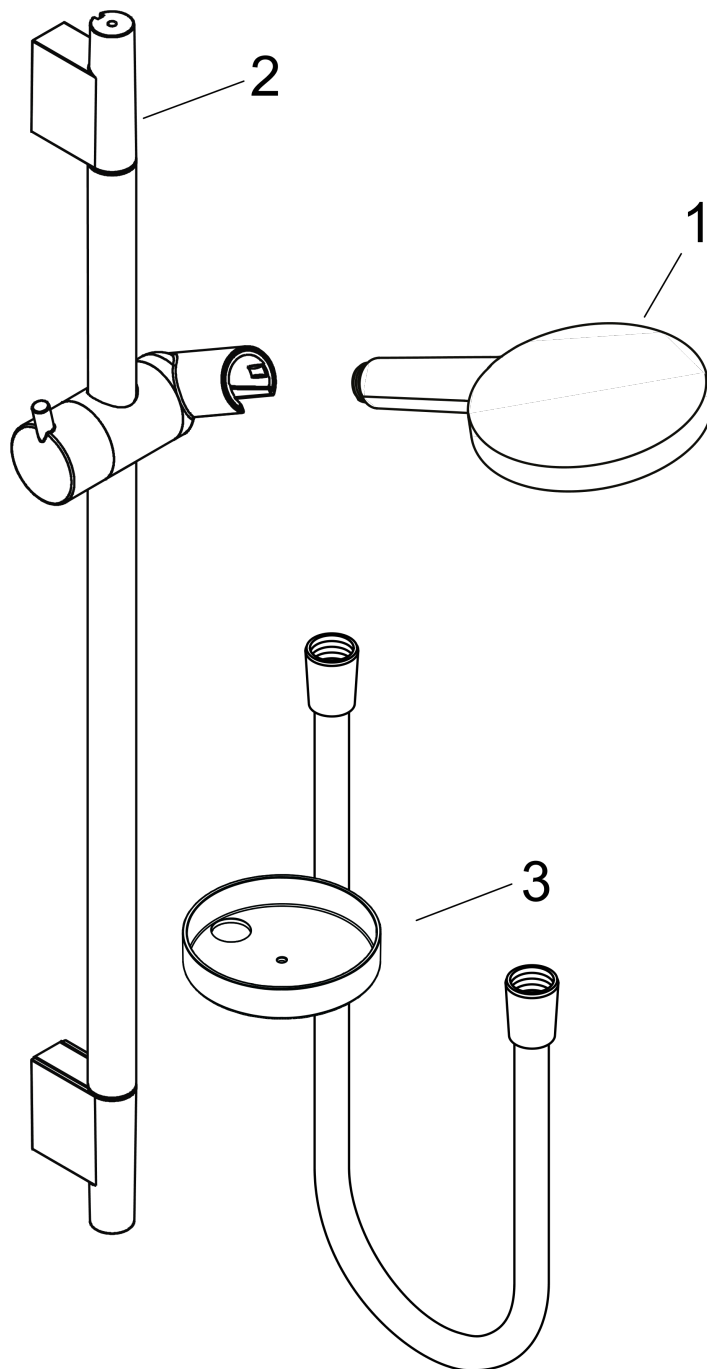

Raindance Select S
doucheset 120 3jet met Unica'glijstang 65 cm en zeepschaal
 Finish: **chrom** Artikelnummer: **26630000**

Beschrijving

- bestaat uit: handdouche, douchestang, doucheslang, schuifstuk, Zeepschaal
- diameter handdouche 125 mm
- Rain, RainAir volle zachte regenstraal, Whirl intensieve massagestraal
- handige straalkeuze via Select-knop
- traploos in hoogte verstelbaar
- 90° in positie verstelbare handdouchehouder, zwenkbaar naar links en rechts, omhoog en omlaag
- wandhouders gemaakt van kunststof
- profielbuis: ronde
- buislengte: 718 mm
- diameter glijstang: 22 mm
- boorafstand: 625 mm
- draaikoppeling voorkomt dat de slang in de knoop raakt

Doorstroombiagram

De verbruikswaarden werden in overeenstemming met de praktijk met de bijbehorende armaturen (thermostaat/mengkraan/inbouwventiel) gemeten.

Raindance Select S
doucheset 120 3jet met Unica'glijstang 65 cm en zeepschaal
 Finish: **chrom** Artikelnummer: **26630000**

Inbouwvoorbeeld

Raindance Select S
doucheset 120 3jet met Unica'glijstang 65 cm en zeepschaal
 Finish: **chrom** Artikelnummer: **26630000**

Explosietekening

Bouwjaar: >06/13

Raindance Select S
doucheset 120 3jet met Unica'glijstang 65 cm en zeepschaal
 Finish: **chrom** Artikelnummer: **26630000**