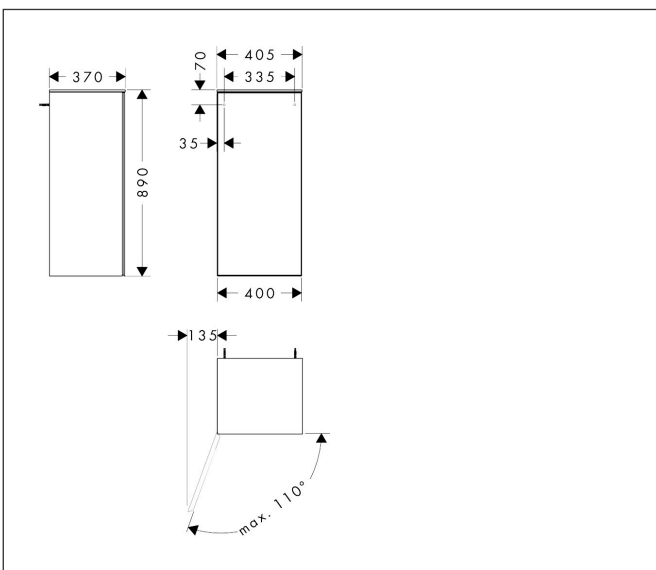

| | |
|-------------|--|
| Merk | hansgrohe |
| Artikelnaam | Xevolos E middelhoge kast Slate Matt Grey 400/360, scharnier links, oppervlak front: Patterned Bronze |
| Art.nr. | 54214390 |
| Oppervlakte | Afwerking corpus: Slate Matt Grey, Oppervlak meubel: Patterned Bronze |
| Netto prijs | 1.474,26 EUR |

Product foto

Kenmerken

- bestaat uit: halfhoge kast, glazen planchetten
- materiaal behuizing: vezelplaat van gemiddelde dichtheid (MDF)
- oppervlaktemateriaal behuizing: lak
- materiaal voorzijde: keramiek
- oppervlaktemateriaal voorzijde: keramiek met microtextuur
- MoistureProof: duurzaam materiaal dat lang mooi blijft
- SmoothSurface: glad en egaal voor een geweldig gevoel
- AntiFingerprint: oplossing tegen vingerafdrukken
- materiaal voorframe: aluminium
- oppervlaktemateriaal voorframe: poederlak (kleur van behuizing)
- materiaal afdekplaat: vezelplaat van gemiddelde dichtheid (MDF)
- oppervlaktemateriaal afdekplaat: lak
- dikte afdekplaat: 10 mm
- greeploos
- type opening: deur
- 1 deur
- deurscharnier: links
- open via PushOpen-functie
- met 2 verstelbare glazen planchetten
- montagevoorwaarde: voorgemonteerd
- met bevestigingsmateriaal
- Aluminium kader in kleur buitenkant

Maat tekeningen

Technologie

Certificaat

Merk hansgrohe
Artikelnaam **Xevolos E** middelhoge kast Slate Matt Grey 400/360, scharnier links, oppervlak front: Patterned Bronze
Art.nr. 54214390
Oppervlakte Afwerking corpus: Slate Matt Grey, Oppervlak meubel: Patterned Bronze
Netto prijs 1.474,26 EUR

Explosietekening voor bouwjaar: >09/23

Merk hansgrohe
 Artikelnaam **Xevolos E** middelhoge kast Slate Matt Grey 400/360, scharnier links, oppervlak front: Patterned Bronze
 Art.nr. 54214390
 Oppervlakte Afwerking corpus: Slate Matt Grey, Oppervlak meubel: Patterned Bronze
 Netto prijs 1.474,26 EUR