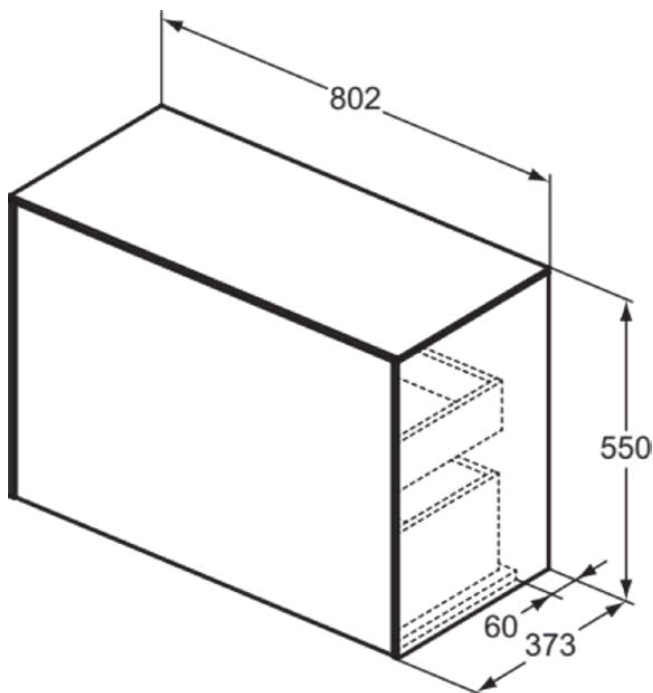

CONCA

T4318Y5

CONCA | Wastafelmeubel 802x373x550 mm in dark walnut afwerking, 2 laden | Greeploos, Volledige extractielade, Push-to-open, Softclose, Voorgemonteerd, Duurzaam geproduceerd hout, Houtfineer

Afbeelding & technische tekening

Algemene informatie

Productcategorie:	Meubels
Producttype:	Wastafelmeubel
Merk:	Ideal Standard
Collectie:	CONCA
Ontwerper:	Palomba Serafini Associati
Colour:	Y5 - Dark Walnut
Afwerking van het oppervlak:	mat
Hoogte (mm):	550
Breedte (mm):	802
Lengte / sprong (mm):	373
Bevestigingswijze:	Bevestigingsset
Nettogewicht (kg):	35.20
EAN-code:	8014140463832