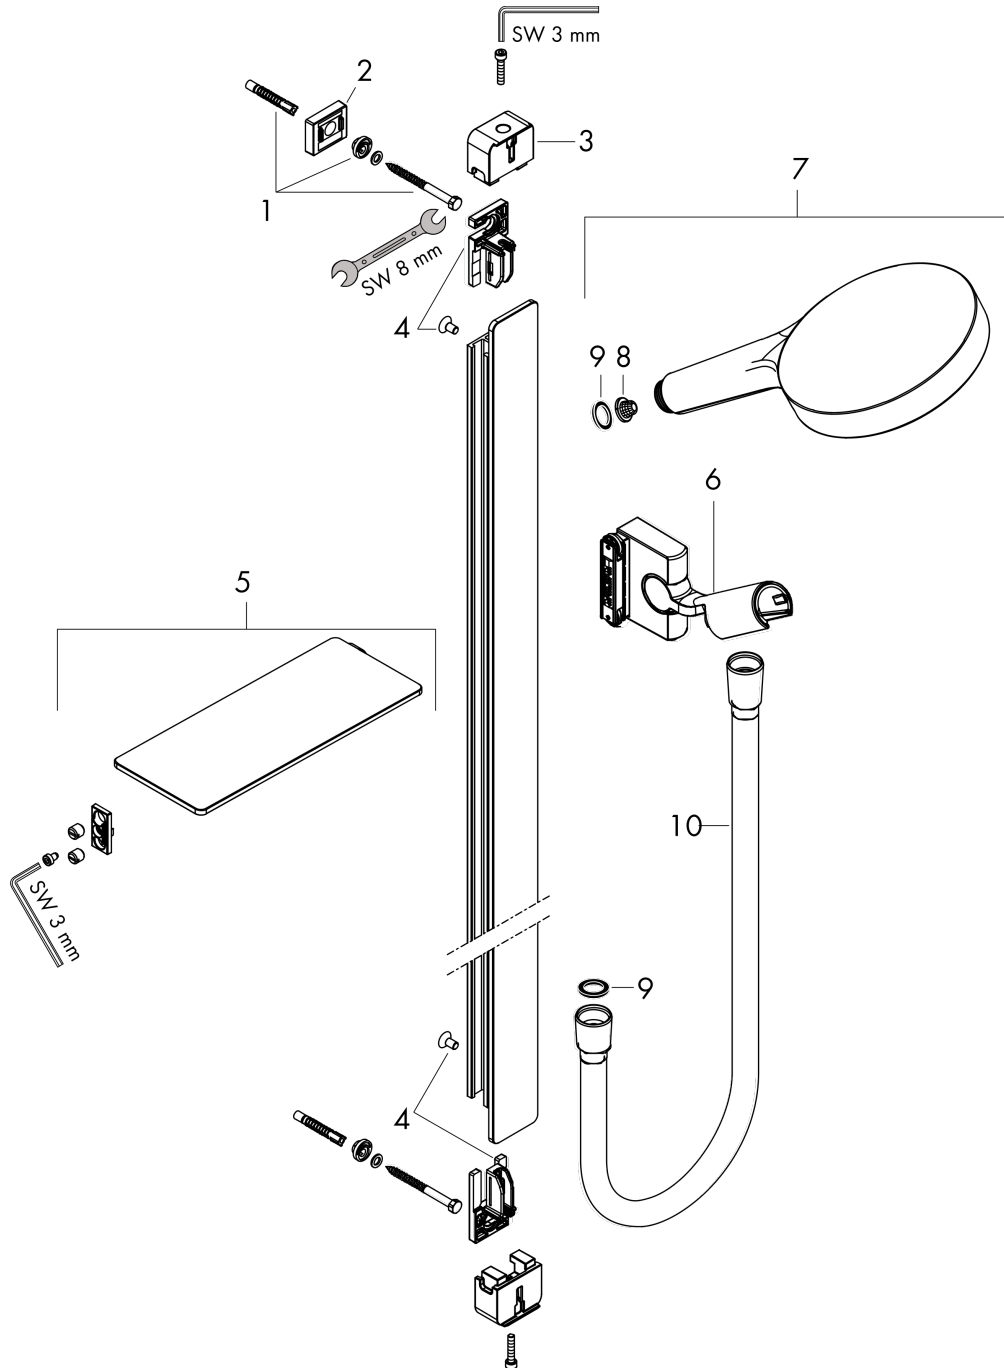

Rainfinity

PowderRain doucheset 130 3jet met glijstang 90 cm en zeepschaal

Finish: **chrom** Artikelnummer: **27671000**

Beschrijving

- bestaat uit: handdouche, douchestang, planchet, doucheslang, schuifstuk
- diameter handdouche 130 mm
- PowderRain, Intense PowderRain, MonoRain
- handige straalkeuze via Select-knop
- oppervlak straalplaat: grafiet
- planchet gemaakt van veiligheidsglas
- oppervlak planchet: chrom
- traploos in hoogte verstelbaar
- 90° in positie verstelbare handdouchehouder, zwenkbaar naar links en rechts, omhoog en omlaag
- wandhouders gemaakt van kunststof
- finish: chrom
- profielbuis: vierkant
- buislengte: 945 mm
- 41 mm brede stang
- boorafstand: 915 mm
- draaikoppeling voorkomt dat de slang in de knoop raakt

Rainfinity

PowderRain doucheset 130 3jet met glijstang 90 cm en zeepschaal

Finish: **chrom** Artikelnummer: **27671000**

Doorstroomdiagram

De verbruikswaarden werden in overeenstemming met de praktijk met de bijbehorende armaturen (thermostaat/mengkraan/inbouwventiel) gemeten.

Rainfinity

PowderRain doucheset 130 3jet met glijstang 90 cm en zeepschaal

Finish: **chrom** Artikelnummer: **27671000**

Inbouwvoorbeeld

Rainfinity
PowderRain doucheset 130 3jet met glijstang 90 cm en zeepschaal
 Finish: **chrom** Artikelnummer: **27671000**

Explosietekening

Bouwjaar: >07/19

Rainfinity**PowderRain doucheset 130 3jet met glijstang 90 cm en zeepschaal**Finish: **chrom** Artikelnummer: **27671000****Reserveonderdelenlijst**

Bouwjaar: >07/19

Regel	Beschrijving	Artikelnummer	Prijs incl. BTW	VE
1	bevestigingsmateriaal	92841000	8,11 €	1
2	opvulschijf 7 mm	93124000	11,13 €	1
3	afdekkap	93101000	4,96 €	1
4	wandhouder	93673000	17,91 €	1
5	planchet	26511000	-	1
6	schuifstuk cpl.	93100000	123,78 €	1
7	Handdouche	26864000	-	1
8	zeef	92672000	4,96 €	1
9	dichting	98058000	2,90 €	1
10	doucheslang Isiflex'B 1,60 m	28276000	-	1