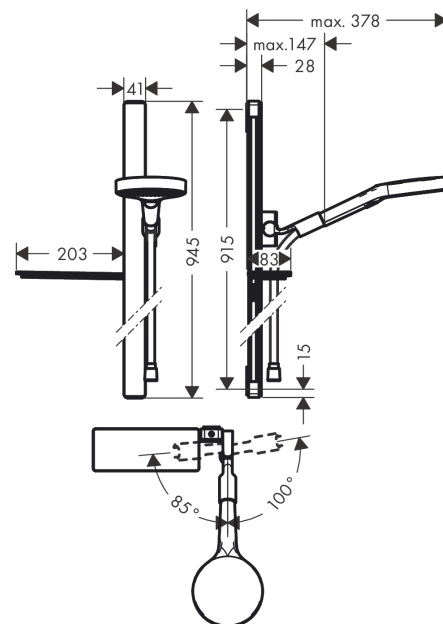

Rainfinity

PowderRain doucheset 130 3jet met glijstang 90 cm en zeepschaal

Finish: **chrom** Artikelnummer: **27671000**

Beschrijving

- bestaat uit: handdouche, douchestang, planchet, doucheslang, schuifstuk
- diameter handdouche 130 mm
- PowderRain, Intense PowderRain, MonoRain
- handige straalkeuze via Select-knop
- oppervlak straalplaat: grafiet
- planchet gemaakt van veiligheidsglas
- oppervlak planchet: chrom
- traploos in hoogte verstelbaar
- 90° in positie verstelbare handdouchehouder, zwenkbaar naar links en rechts, omhoog en omlaag
- wandhouders gemaakt van kunststof
- finish: chrom
- profielbuis: vierkant
- buislengte: 945 mm
- 41 mm brede stang
- boorafstand: 915 mm
- draaikoppeling voorkomt dat de slang in de knoop raakt

Rainfinity

PowderRain doucheset 130 3jet met glijstang 90 cm en zeepschaal

Finish: **chrom** Artikelnummer: **27671000**

Doorstroomdiagram

De verbruikswaarden werden in overeenstemming met de praktijk met de bijbehorende armaturen (thermostaat/mengkraan/inbouwventiel) gemeten.

Rainfinity

PowderRain doucheset 130 3jet met glijstang 90 cm en zeepschaal

Finish: **chrom** Artikelnummer: **27671000**

Inbouwvoorbeeld

Rainfinity
PowderRain doucheset 130 3jet met glijstang 90 cm en zeepschaal
 Finish: **chrom** Artikelnummer: **27671000**

Explosietekening

Bouwjaar: >07/19

Rainfinity**PowderRain doucheset 130 3jet met glijstang 90 cm en zeepschaal**Finish: **chrom** Artikelnummer: **27671000****Reserveonderdelenlijst**

Bouwjaar: >07/19

Regel	Beschrijving	Artikelnummer	Prijs incl. BTW	VE
1	bevestigingsmateriaal	92841000	8,11 €	1
2	opvulschijf 7 mm	93124000	11,13 €	1
3	afdekkap	93101000	4,96 €	1
4	wandhouder	93673000	17,91 €	1
5	planchet	26511000	-	1
6	schuifstuk cpl.	93100000	123,78 €	1
7	Handdouche	26864000	-	1
8	zeef	92672000	4,96 €	1
9	dichting	98058000	2,90 €	1
10	doucheslang Isiflex'B 1,60 m	28276000	-	1