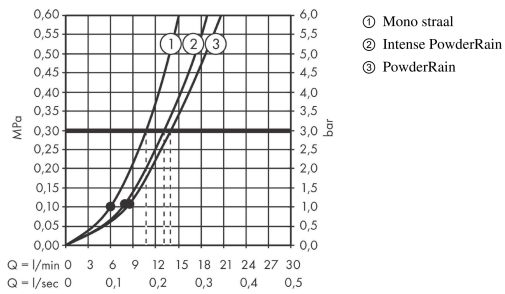

Rainfinity

PowderRain doucheset 130 3jet met glijstang 90 cm en zeepschaal

Finish: **chrom** Artikelnummer: **27671000**

Doorstroomdiagram

De verbruikswaarden werden in overeenstemming met de praktijk met de bijbehorende armaturen (thermostaat/mengkraan/inbouwventiel) gemeten.