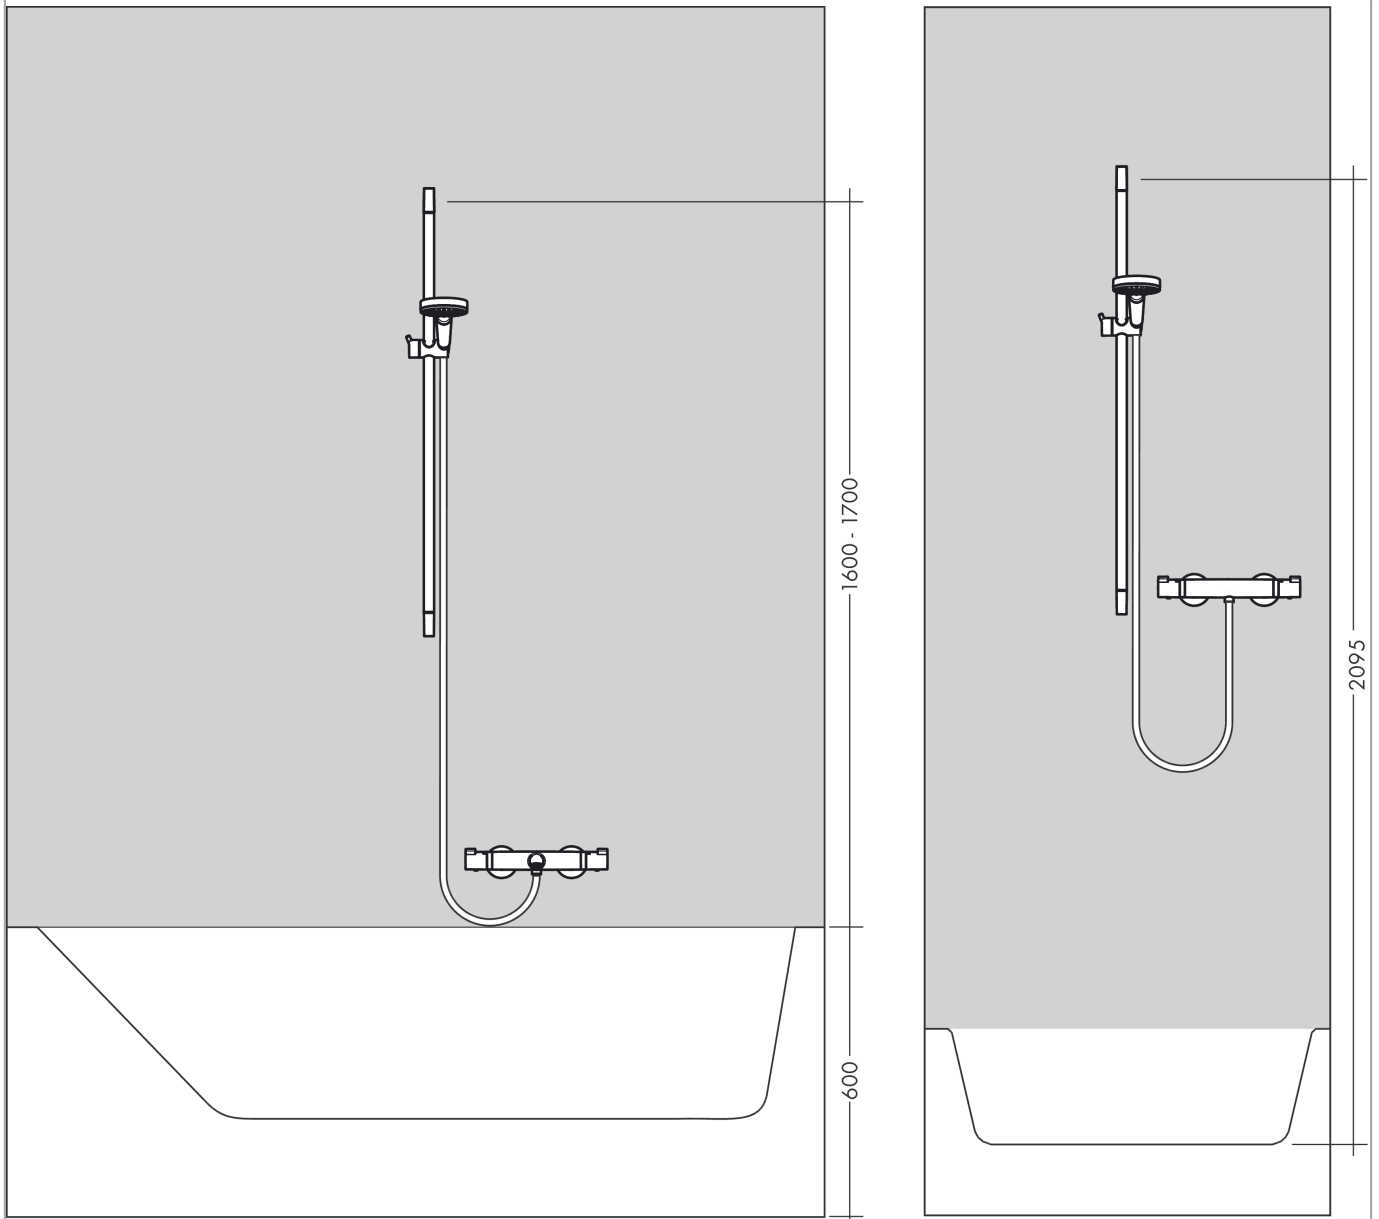

Rainfinity

PowderRain doucheset 130 3jet met glijstang 90 cm en zeepschaal

Finish: **chrom** Artikelnummer: **27671000**

Beschrijving

- bestaat uit: handdouche, douchestang, planchet, doucheslang, schuifstuk
- diameter handdouche 130 mm
- PowderRain, Intense PowderRain, MonoRain
- handige straalkeuze via Select-knop
- oppervlak straalplaat: grafiet
- planchet gemaakt van veiligheidsglas
- oppervlak planchet: chrom
- traploos in hoogte verstelbaar
- 90° in positie verstelbare handdouchehouder, zwenkbaar naar links en rechts, omhoog en omlaag
- wandhouders gemaakt van kunststof
- finish: chrom
- profielbuis: vierkant
- buislengte: 945 mm
- 41 mm brede stang
- boorafstand: 915 mm
- draaikoppeling voorkomt dat de slang in de knoop raakt

Rainfinity

PowderRain doucheset 130 3jet met glijstang 90 cm en zeepschaal

Finish: **chrom** Artikelnummer: **27671000**

Doorstroomdiagram

De verbruikswaarden werden in overeenstemming met de praktijk met de bijbehorende armaturen (thermostaat/mengkraan/inbouwventiel) gemeten.

Rainfinity

PowderRain doucheset 130 3jet met glijstang 90 cm en zeepschaal

Finish: **chrom** Artikelnummer: **27671000**

Inbouwvoorbeeld

Rainfinity
PowderRain doucheset 130 3jet met glijstang 90 cm en zeepschaal
 Finish: **chrom** Artikelnummer: **27671000**

Explosietekening

Bouwjaar: >07/19

Rainfinity**PowderRain doucheset 130 3jet met glijstang 90 cm en zeepschaal**Finish: **chrom** Artikelnummer: **27671000****Reserveonderdelenlijst**

Bouwjaar: >07/19

Regel	Beschrijving	Artikelnummer	Prijs incl. BTW	VE
1	bevestigingsmateriaal	92841000	8,11 €	1
2	opvulschijf 7 mm	93124000	11,13 €	1
3	afdekkap	93101000	4,96 €	1
4	wandhouder	93673000	17,91 €	1
5	planchet	26511000	-	1
6	schuifstuk cpl.	93100000	123,78 €	1
7	Handdouche	26864000	-	1
8	zeef	92672000	4,96 €	1
9	dichting	98058000	2,90 €	1
10	doucheslang Isiflex'B 1,60 m	28276000	-	1