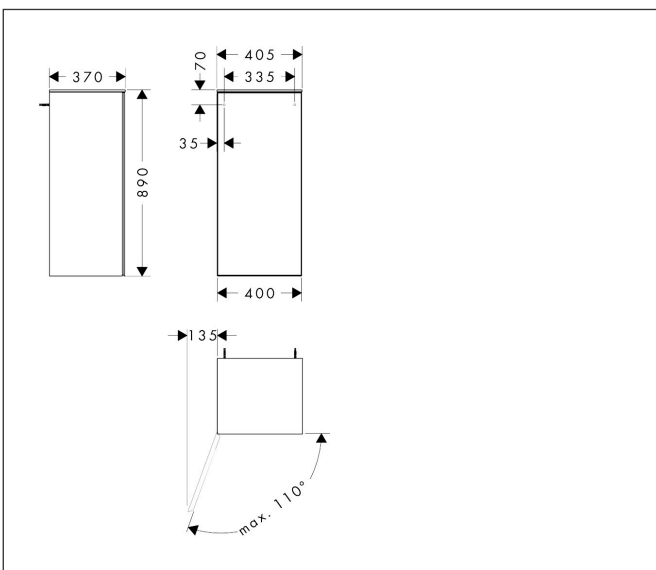

Merk	hansgrohe
Artikelnaam	Xevolos E middelhoge kast Slate Matt Grey 400/360, scharnier links, oppervlak front: Patterned Bronze
Art.nr.	54214730
Oppervlakte	Afwerking corpus: Slate Matt Grey, Oppervlak meubel: Dark Oak
Netto prijs	1.268,05 EUR

Product foto

Kenmerken

- bestaat uit: halfhoge kast, glazen planchetten
- materiaal behuizing: vezelplaat van gemiddelde dichtheid (MDF)
- oppervlaktemateriaal behuizing: lak
- materiaal voorzijde: compact gelamineerd
- oppervlaktemateriaal voorzijde: laminaat (HPL)
- MoistureProof: duurzaam materiaal dat lang mooi blijft
- SmoothSurface: glad en egaal voor een geweldig gevoel
- AntiFingerprint: oplossing tegen vingerafdrukken
- materiaal voorframe: aluminium
- oppervlaktemateriaal voorframe: poederlak (kleur van behuizing)
- materiaal afdekplaat: vezelplaat van gemiddelde dichtheid (MDF)
- oppervlaktemateriaal afdekplaat: lak
- dikte afdekplaat: 10 mm
- greeploos
- type opening: deur
- 1 deur
- deurscharnier: links
- open via PushOpen-functie
- met 2 verstelbare glazen planchetten
- montagevoorwaarde: voorgemonteerd
- met bevestigingsmateriaal
- Aluminium kader in kleur buitenkant

Maat tekeningen

Technologie

Certificaat

Merk	hansgrohe
Artikelnaam	Xevolos E middelhoge kast Slate Matt Grey 400/360, scharnier links, oppervlak front: Patterned Bronze
Art.nr.	54214730
Oppervlakte	Afwerking corpus: Slate Matt Grey, Oppervlak meubel: Dark Oak
Netto prijs	1.268,05 EUR

Explosietekening voor bouwjaar: >09/23

Merk hansgrohe
 Artikelnaam **Xevolos E** middelhoge kast Slate Matt Grey 400/360, scharnier links, oppervlak front: Patterned Bronze
 Art.nr. 54214730
 Oppervlakte Afwerking corpus: Slate Matt Grey, Oppervlak meubel: Dark Oak
 Netto prijs 1.268,05 EUR