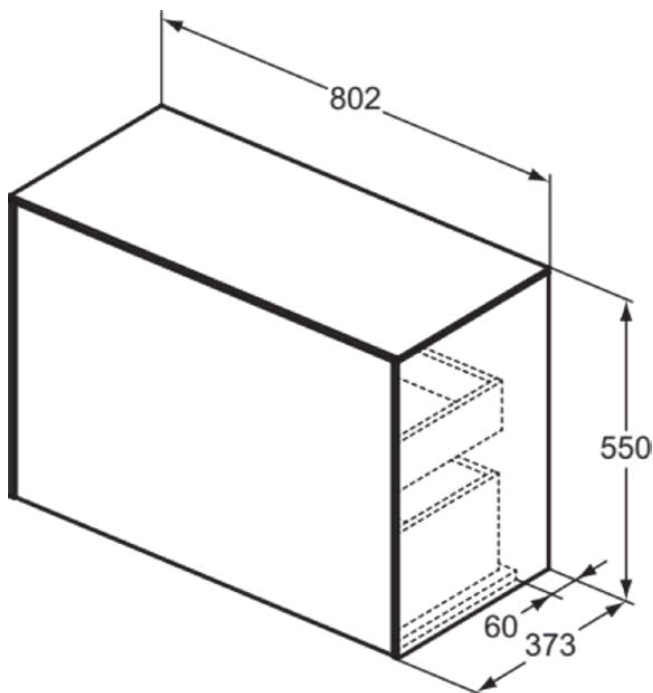

CONCA

T4318Y6

CONCA | Wastafelmeubel 802x373x550 mm in licht eiken afwerking, 2 laden | Greeploos, Volledige extractielade, Push-to-open, Softclose, Voorgemonteerd, Duurzaam geproduceerd hout, Houtfineer

Afbeelding & technische tekening

Algemene informatie

Productcategorie:	Meubels
Producttype:	Wastafelmeubel
Merk:	Ideal Standard
Collectie:	CONCA
Ontwerper:	Palomba Serafini Associati
Colour:	Y6 - Licht Eiken
Afwerking van het oppervlak:	mat
Hoogte (mm):	550
Breedte (mm):	802
Lengte / sprong (mm):	373
Bevestigingswijze:	Bevestigingsset
Nettogewicht (kg):	35.20
EAN-code:	8014140463849

Sluitingsmechanisme:	Softclosing
Kleurcode:	Y6
Kleuromschrijving:	licht eiken
Hoekmodel:	Nee
Volledige extractielade:	Yes
Gre(e)p(en):	Greeploos
Verstelbare montagevoeten:	Nee
Materiaal:	Hout
Materiaalkwaliteit lichaam:	3-laags spaanplaat met hoge dichtheid
Materiaalkwaliteit afdekblad:	MDF gelakt
Aantal deuren (totaal):	0
Aantal deuren (links openend):	0
Aantal deuren (rechts openend):	0
Aantal laden (totaal):	2